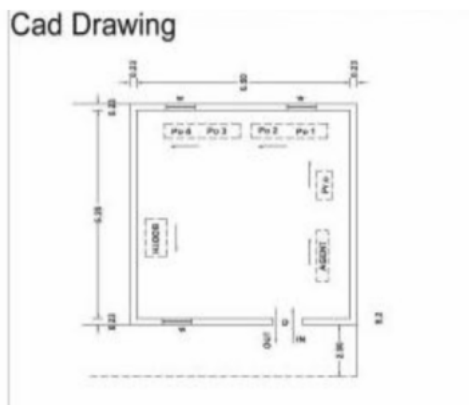

Google Map View

Polling Station Building Front View

Polling Station Front View

Cad View

Key MAP View

சட்டமன்றத் தொகுதியின் எண் மற்றும் பெயர் : 203-ஸ்ரீவில்லிப்புத்தூர்
பிரிவு எண் மற்றும் பெயர் 1-வெங்கடேஸ்வரபுரம் (வ.கி), திருவண்ணாமலை (ஊ), வார்டு 1 மாதா நகர்