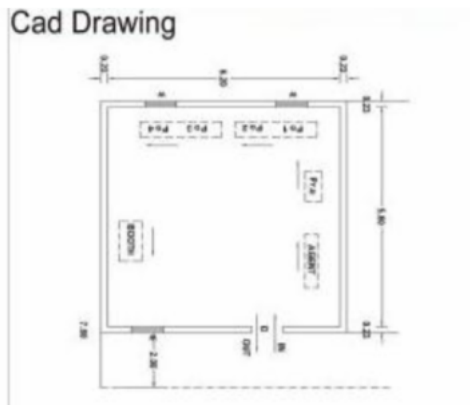

Google Map View

Polling Station Building Front View

Polling Station Front View

Cad View

Key MAP View

சட்டமன்றத் தொகுதியின் எண் மற்றும் பெயர் : 203-ஸ்ரீவில்லிப்புத்தூர் பிரிவு எண் மற்றும் பெயர் 1-திருவண்ணாமலை ஊ, வார்டு 2 பெரும்பள் சேரி