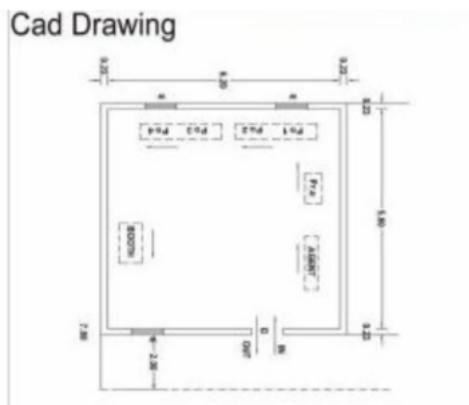

Google Map View

Polling Station Building Front View

Polling Station Front View

Cad View

Key MAP View

சட்டமன்றத் தொகுதியின் எண் மற்றும் பெயர் : 203-ஸ்ரீவில்லிப்புத்தூர் பிரிவு எண் மற்றும் பெயர் 1-குருக்கன்குளம் (வ.கி), திருவண்ணாமலை (ஊ), இந்திரா நகர்