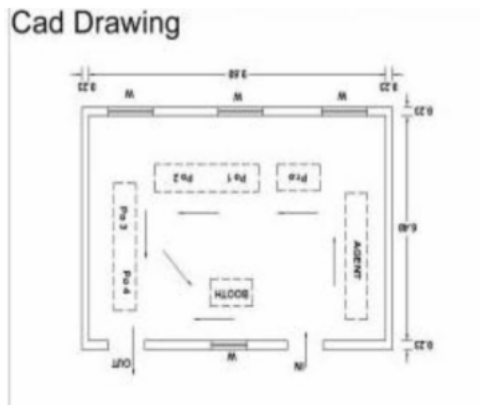

Google Map View

Polling Station Building Front View

Polling Station Front View

Cad View

Key MAP View

சட்டமன்றத் தொகுதியின் எண் மற்றும் பெயர் : 203-ஸ்ரீவில்லிப்புத்தூர் பாகம் எண் : 161
பிரிவு எண் மற்றும் பெயர் 1-பிள்ளையார்நத்தம்(வ.கி), பிள்ளையார்நத்தம் (ஊ), வார்டு 1 பிள்ளையார்நத்தம் மேலத்தெரு