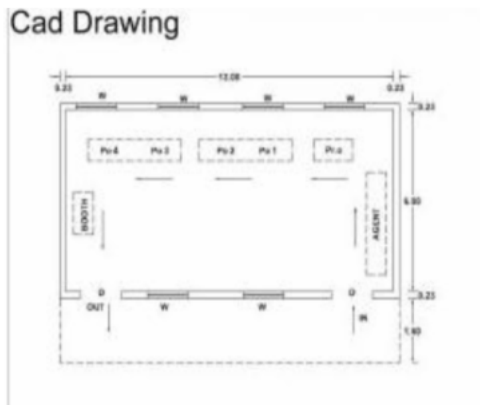

Google Map View

Polling Station Building Front View

Polling Station Front View

Cad View

Key MAP View

1 பெயர் : பாண்டியம்மாள் - கணவர் பெயர்: ரெங்கராஜ் - வீட்டு எண் : 1 வயது : 63 பாலினம் : பெண் Photo is available	YXB1636430	2 பெயர் : இராஜபாண்டி - தந்தையின் பெயர்: நாகராஜ் - வீட்டு எண் : 1 வயது : 30 பாலினம் : ஆண் Photo is available	YXB0997353	3 பெயர் : பெரியசங்கர் - தந்தையின் பெயர்: பெருமாள் - வீட்டு எண் : 1-3 வயது : 55 பாலினம் : ஆண் Photo is available	YXB0997270
4 பெயர் : ஜெயா - கணவர் பெயர்: பெரியசங்கர் - வீட்டு எண் : 1-3 வயது : 54 பாலினம் : பெண் Photo is available	YXB0997205	5 பெயர் : ஜக்கம்மாள் - தந்தையின் பெயர்: பெரியசங்கர் - வீட்டு எண் : 1-3 வயது : 33 பாலினம் : பெண் Photo is available	YXB0895623	6 பெயர் : சுபாஷ் - தந்தையின் பெயர்: பெரியசங்கர் - வீட்டு எண் : 1-3 வயது : 32 பாலினம் : ஆண் Photo is available	YXB0679605
7 பெயர் : மாரிமுத்து - தந்தையின் பெயர்: பெத்தணன் - வீட்டு எண் : 1B வயது : 50 பாலினம் : ஆண் Photo is available	YXB1131689	8 பெயர் : அழகம்மாள் - கணவர் பெயர்: மன்னார் - வீட்டு எண் : 1B வயது : 48 பாலினம் : பெண் Photo is available	YXB0782623	9 பெயர் : கீர்த்தனா - கணவர் பெயர்: முருகன் - வீட்டு எண் : 1B வயது : 29 பாலினம் : பெண் Photo is available	YXB1131630
10 பெயர் : பாண்டிஸ்வரி - தந்தையின் பெயர்: மன்னார் - வீட்டு எண் : 1B வயது : 28 பாலினம் : பெண் Photo is available	YXB1131648	11 பெயர் : ருக்குமணி - தந்தையின் பெயர்: ஞானசேகர் - வீட்டு எண் : 1B வயது : 28 பாலினம் : பெண் Photo is available	YXB1131663	12 பெயர் : நீலவேணி - கணவர் பெயர்: முனியாண்டி - வீட்டு எண் : 2 வயது : 45 பாலினம் : பெண் Photo is available	YXB0058321
13 பெயர் : சங்கர் - தந்தையின் பெயர்: ராஜ் - வீட்டு எண் : 2 வயது : 41 பாலினம் : ஆண் Photo is available	YXB0058305	14 பெயர் : பிச்சைமணி - தந்தையின் பெயர்: கிருஷ்ணசாமி - வீட்டு எண் : 2-1A1 வயது : 40 பாலினம் : ஆண் Photo is available	YXB0679613	15 பெயர் : பாண்டியீனா - தந்தையின் பெயர்: பிச்சைமணி - வீட்டு எண் : 2-1A1 வயது : 32 பாலினம் : பெண் Photo is available	YXB0679621
16 பெயர் : தங்கப்பாண்டி - தந்தையின் பெயர்: ராதாகிருஷ்ணன் - வீட்டு எண் : 2-1A2 வயது : 30 பாலினம் : ஆண் Photo is available	YXB1049063	17 பெயர் : வசந்தகுமார் ரா தந்தையின் பெயர்: ராஜேந்தரன் வீட்டு எண் : 2/85 வயது : 23 பாலினம் : ஆண் Photo is available	YXB2138071	18 பெயர் : சக்கம்மாள் - கணவர் பெயர்: மாரியப்பன் - வீட்டு எண் : 2A-1 வயது : 56 பாலினம் : பெண் Photo is available	YXB1636455
19 பெயர் : கௌசல்யா - கணவர் பெயர்: காளீஸ்வரன் - வீட்டு எண் : 3 வயது : 42 பாலினம் : பெண் Photo is available	YXB0679712	20 பெயர் : பிரபாகரன் - தந்தையின் பெயர்: குணசேகர் - வீட்டு எண் : 3-11 வயது : 29 பாலினம் : ஆண் Photo is available	YXB0997361	21 பெயர் : பிரித்தி - தந்தையின் பெயர்: குணசேகரன் - வீட்டு எண் : 3-11B வயது : 33 பாலினம் : பெண் Photo is available	YXB0481622
22 பெயர் : சலோமி சி ரூத் - தந்தையின் பெயர்: சிம்சோன் - வீட்டு எண் : 3-141B வயது : 32 பாலினம் : பெண் Photo is available	YXB0679589	23 பெயர் : உமாவதி - கணவர் பெயர்: சரவணன் - வீட்டு எண் : 3-143A வயது : 39 பாலினம் : பெண் Photo is available	YXB0782573	24 பெயர் : விஜய்ஆனந்த் - தாயின் பெயர்: விஜயராணி - வீட்டு எண் : 3-146A வயது : 32 பாலினம் : ஆண் Photo is available	YXB0895904
25 பெயர் : முருகன் - தந்தையின் பெயர்: குருசாமி - வீட்டு எண் : 3/195ஏ வயது : 51 பாலினம் : ஆண் Photo is available	YXB0996561	26 பெயர் : பாண்டியம்மாள் - கணவர் பெயர்: முருகன் - வீட்டு எண் : 3/195ஏ வயது : 50 பாலினம் : பெண் Photo is available	FPQ2423614	27 பெயர் : செல்வி - கணவர் பெயர்: கோவிந்தராஜ் - வீட்டு எண் : 3-298 வயது : 39 பாலினம் : பெண் Photo is available	YXB0895946
28 பெயர் : கோபாலகிருஷ்ணன் ரா தந்தையின் பெயர்: இராஜேந்திரன் - வீட்டு எண் : 4-12 வயது : 35 பாலினம் : ஆண் Photo is available	YXB0392159	29 பெயர் : சாந்தி - கணவர் பெயர்: முனியாண்டி - வீட்டு எண் : 4-12B வயது : 41 பாலினம் : பெண் Photo is available	YXB0937177	30 பெயர் : பசுபதி என்ற முனியாண்டி - தந்தையின் பெயர்: சின்னசங்கர் - வீட்டு எண் : 4-20 வயது : 30 பாலினம் : ஆண் Photo is available	YXB0782649