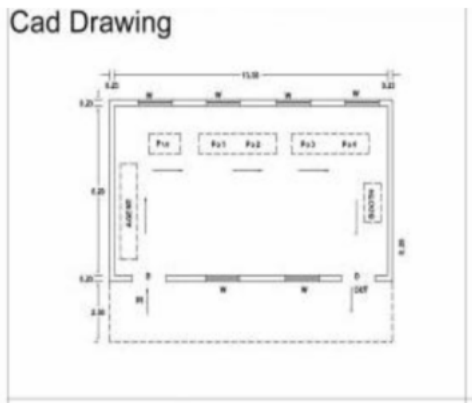

Google Map View

Polling Station Building Front View

Polling Station Front View

Cad View

Key MAP View

1 பெயர் : முத்துலட்சுமி - கணவர் பெயர்: முருகேசன் - வீட்டு எண் : 1 வயது : 49 பாலினம் : பெண் Photo is available	YXB0570259	2 பெயர் : மீனாட்சி - கணவர் பெயர்: கந்தவேல் - வீட்டு எண் : 1-22 வயது : 42 பாலினம் : பெண் Photo is available	YXB0058800	3 பெயர் : ராமசாமி கிருஷ்ணசாமி தந்தையின் பெயர்: கிருஷ்ணசாமி வீட்டு எண் : 1/30 வயது : 63 பாலினம் : ஆண் Photo is available	YXB2141356
4 பெயர் : சந்தியா தந்தையின் பெயர்: ரவிக்குமார் வீட்டு எண் : 1/51 வயது : 23 பாலினம் : பெண் Photo is available	YXB2066322	5 பெயர் : பச்சையம்மாள் - கணவர் பெயர்: பால்ராஜ் - வீட்டு எண் : 1-74 வயது : 33 பாலினம் : பெண் Photo is available	YXB0570382	6 பெயர் : குருவம்மாள் - கணவர் பெயர்: சூடாண்டி - வீட்டு எண் : 1-114 வயது : 61 பாலினம் : பெண் Photo is available	YXB0997395
7 பெயர் : விக்னேஷ்வரன் தந்தையின் பெயர்: ஸ்ரீரெங்கராஜ் வீட்டு எண் : 2/69 வயது : 25 பாலினம் : ஆண் Photo is available	YXB1248236	8 பெயர் : பழனி - தந்தையின் பெயர்: கட்டபொம்மன் - வீட்டு எண் : 2-106 வயது : 33 பாலினம் : ஆண் Photo is available	YXB0438242	9 பெயர் : லட்சுமணன் - தந்தையின் பெயர்: ராதாகிருஷ்ணன் - வீட்டு எண் : 3 வயது : 33 பாலினம் : ஆண் Photo is available	YXB0438168
10 பெயர் : அஜித்குமார் - தந்தையின் பெயர்: குருசாமி - வீட்டு எண் : 4 வயது : 28 பாலினம் : ஆண் Photo is available	YXB1131457	11 பெயர் : பிரகாஷ் தந்தையின் பெயர்: குருசாமி வீட்டு எண் : 04 வயது : 27 பாலினம் : ஆண் Photo is available	YXB1223601	12 பெயர் : பெரியசாமி - தந்தையின் பெயர்: சீனிவாசன் - வீட்டு எண் : 6-573 வயது : 38 பாலினம் : ஆண் Photo is available	YXB1168087
13 பெயர் : முருகன் - தந்தையின் பெயர்: மல்லையா - வீட்டு எண் : 7 வயது : 52 பாலினம் : ஆண் Photo is available	YXB1622737	14 பெயர் : விஜயா - கணவர் பெயர்: முருகன் - வீட்டு எண் : 7 வயது : 45 பாலினம் : பெண் Photo is available	FPQ2365518	15 பெயர் : விக்னேஷ் தந்தையின் பெயர்: அம்சராஜ் வீட்டு எண் : 7/1 வயது : 26 பாலினம் : ஆண் Photo is available	YXB2066165
16 பெயர் : அய்யம்மாள் கணவர் பெயர்: ராமசாமி வீட்டு எண் : 7 கே வயது : 60 பாலினம் : பெண் Photo is available	YXB1312644	17 பெயர் : விஜய் தந்தையின் பெயர்: கிருஷ்ணன் வீட்டு எண் : 8 வயது : 27 பாலினம் : ஆண் Photo is available	YXB1248210	18 பெயர் : டெண்டுல்கர் துளசி - தந்தையின் பெயர்: பால்பாண்டியன் - வீட்டு எண் : 8 வயது : 27 பாலினம் : ஆண் Photo is available	YXB1131572
19 பெயர் : பவானி தூர்கா தந்தையின் பெயர்: பால் பாண்டியன் வீட்டு எண் : 8 வயது : 22 பாலினம் : பெண் Photo is available	YXB2119568	20 பெயர் : கிருஷ்ணசாமி - தந்தையின் பெயர்: கோவிந்தன் - வீட்டு எண் : 9 வயது : 64 பாலினம் : ஆண் Photo is available	YXB1622745	21 பெயர் : கோவிந்தம்மாள் - கணவர் பெயர்: கிருஷ்ணசாமி - வீட்டு எண் : 9 வயது : 61 பாலினம் : பெண் Photo is available	YXB1622752
22 பெயர் : மகாலட்சுமி - கணவர் பெயர்: இளையராஜா - வீட்டு எண் : 9 வயது : 30 பாலினம் : பெண் Photo is available	YXB1167733	23 பெயர் : கருப்பாயி - கணவர் பெயர்: ஜெகநாதன் - வீட்டு எண் : 10 வயது : 53 பாலினம் : பெண் Photo is available	YXB1131382	24 பெயர் : வீரராஜ் - தந்தையின் பெயர்: பெருமாள் - வீட்டு எண் : 10 வயது : 35 பாலினம் : ஆண் Photo is available	YXB0570341
25 பெயர் : முத்துமாணிக்கம் தந்தையின் பெயர்: ஜெகநாதன் வீட்டு எண் : 10 வயது : 23 பாலினம் : ஆண் Photo is available	YXB2101053	26 பெயர் : கோமதி - கணவர் பெயர்: காமராஜ் - வீட்டு எண் : 11 வயது : 64 பாலினம் : பெண் Photo is available	YXB1622760	27 பெயர் : கதிர்மணி - தந்தையின் பெயர்: காமராஜ் - வீட்டு எண் : 11 வயது : 44 பாலினம் : ஆண் Photo is available	FPQ2363950
28 பெயர் : பாண்டிஸ்வரி - கணவர் பெயர்: கதிர்மணி - வீட்டு எண் : 11 வயது : 39 பாலினம் : பெண் Photo is available	YXB0481770	29 பெயர் : அங்கம்மாள் - கணவர் பெயர்: சின்னத்தம்பி - வீட்டு எண் : 11 வயது : 35 பாலினம் : பெண் Photo is available	YXB1167964	30 பெயர் : வீரபாண்டியன் - தந்தையின் பெயர்: கந்தசாமி - வீட்டு எண் : 12 வயது : 39 பாலினம் : ஆண் Photo is available	YXB0058909