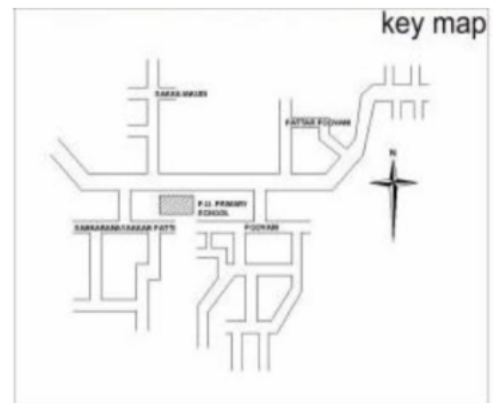

Cad View

Key MAP View