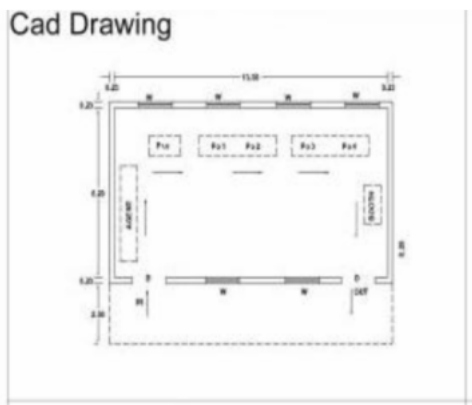

Google Map View

Polling Station Building Front View

Polling Station Front View

Cad View

Key MAP View

1 பெயர் : ராதாகிருஷ்ணன் - தந்தையின் பெயர்: சுப்பநாயக்கர் - வீட்டு எண் : 1 வயது : 70 பாலினம் : ஆண் Photo is available	YXB1624915	2 பெயர் : பாப்பா - கணவர் பெயர்: ராதாகிருஷ்ணன் - வீட்டு எண் : 1 வயது : 60 பாலினம் : பெண் Photo is available	YXB1624923	3 பெயர் : ராமர் - தந்தையின் பெயர்: இராதாகிருஷ்ணன் - வீட்டு எண் : 1 வயது : 34 பாலினம் : ஆண் Photo is available	YXB0570267
4 பெயர் : சாந்தி - கணவர் பெயர்: பெருமாள் - வீட்டு எண் : 1-2A வயது : 44 பாலினம் : பெண் Photo is available	YXB0392316	5 பெயர் : முத்துராஜ் - தந்தையின் பெயர்: இராமசாமி - வீட்டு எண் : 1-30 வயது : 32 பாலினம் : ஆண் Photo is available	YXB0997486	6 பெயர் : சின்ன அய்யனார் - தந்தையின் பெயர்: அய்யனார் - வீட்டு எண் : 2 வயது : 64 பாலினம் : ஆண் Photo is available	YXB1624931
7 பெயர் : பாப்பம்மாள் - கணவர் பெயர்: சின்ன அய்யனார் - வீட்டு எண் : 2 வயது : 57 பாலினம் : பெண் Photo is available	YXB1624949	8 பெயர் : மாரியம்மாள் - கணவர் பெயர்: சக்திவேல் - வீட்டு எண் : 2-103 வயது : 48 பாலினம் : பெண் Photo is available	YXB0059147	9 பெயர் : சீலமுத்து - தந்தையின் பெயர்: கட்டபொம்மன் - வீட்டு எண் : 2-106 வயது : 39 பாலினம் : ஆண் Photo is available	YXB0058974
10 பெயர் : சக்கம்மாள் - கணவர் பெயர்: பாண்டியராஜ் - வீட்டு எண் : 3 வயது : 57 பாலினம் : பெண் Photo is available	YXB1624956	11 பெயர் : ஆதிலட்சுமி பா தந்தையின் பெயர்: பாண்டியராஜ் வீட்டு எண் : 3 வயது : 36 பாலினம் : பெண் Photo is available	YXB2087245	12 பெயர் : நாகராஜ் - தந்தையின் பெயர்: பாண்டியராஜ் - வீட்டு எண் : 3 வயது : 33 பாலினம் : ஆண் Photo is available	YXB0783043
13 பெயர் : குருசாமி - தந்தையின் பெயர்: சுப்பா நாயக்கர் - வீட்டு எண் : 4 வயது : 54 பாலினம் : ஆண் Photo is available	YXB1624964	14 பெயர் : லட்சுமி - கணவர் பெயர்: குருசாமி - வீட்டு எண் : 4 வயது : 50 பாலினம் : பெண் Photo is available	FPQ3736006	15 பெயர் : ராஜகோபால் - தந்தையின் பெயர்: குருசாமி - வீட்டு எண் : 4 வயது : 29 பாலினம் : ஆண் Photo is available	YXB0937425
16 பெயர் : மாரிமுத்து - தந்தையின் பெயர்: அய்யனார் - வீட்டு எண் : 4-1 வயது : 35 பாலினம் : ஆண் Photo is available	YXB0140848	17 பெயர் : ஜெயமணி - தந்தையின் பெயர்: சுந்தரபூபதி - வீட்டு எண் : 5/6 வயது : 36 பாலினம் : பெண் Photo is available	FPQ4128559	18 பெயர் : பாண்டிலட்சுமி - கணவர் பெயர்: ராமராஜ் - வீட்டு எண் : 5-78 வயது : 33 பாலினம் : பெண் Photo is available	YXB0895466
19 பெயர் : வீரராகு - கணவர் பெயர்: பரமகுரு - வீட்டு எண் : 6 வயது : 66 பாலினம் : பெண் Photo is available	YXB1624972	20 பெயர் : அம்பிகா - தந்தையின் பெயர்: சங்கர் - வீட்டு எண் : 6 வயது : 31 பாலினம் : பெண் Photo is available	IRG1023787	21 பெயர் : பாணுப்பிரியா கணவர் பெயர்: தங்கமாரி வீட்டு எண் : 6 வயது : 27 பாலினம் : பெண் Photo is available	YXB2163830
22 பெயர் : கஞ்சம்மாள் - கணவர் பெயர்: சூரப்ப நாயக்கர் - வீட்டு எண் : 7 வயது : 76 பாலினம் : பெண் Photo is available	YXB1624980	23 பெயர் : சதுரகிரி - தந்தையின் பெயர்: வேலாண்டி - வீட்டு எண் : 7 வயது : 62 பாலினம் : ஆண் Photo is available	YXB1624998	24 பெயர் : பழனியம்மாள் - தந்தையின் பெயர்: முருகன் - வீட்டு எண் : 7 வயது : 43 பாலினம் : பெண் Photo is available	FPQ2363562
25 பெயர் : கார்த்திக் - தந்தையின் பெயர்: சூரப்பநாயக்கர் - வீட்டு எண் : 7 வயது : 42 பாலினம் : ஆண் Photo is available	FPQ2364990	26 பெயர் : இளையராஜா - தந்தையின் பெயர்: சங்கரப்பன் - வீட்டு எண் : 7 வயது : 39 பாலினம் : ஆண் Photo is available	FPQ4114393	27 பெயர் : முருகன் - தந்தையின் பெயர்: சூரப்ப நாயக்கர் - வீட்டு எண் : 8 வயது : 53 பாலினம் : ஆண் Photo is available	YXB1625003
28 பெயர் : சரவணன் - தந்தையின் பெயர்: சூரப்ப நாயக்கர் - வீட்டு எண் : 8 வயது : 50 பாலினம் : ஆண் Photo is available	YXB1625011	29 பெயர் : சுசிலா - தந்தையின் பெயர்: ராதாகிருஷ்ணன் - வீட்டு எண் : 8 வயது : 40 பாலினம் : பெண் Photo is available	FPQ2364040	30 பெயர் : நிர்மலா ச தந்தையின் பெயர்: சரவணன் வீட்டு எண் : 8 வயது : 20 பாலினம் : பெண் Photo is available	YXB2286888