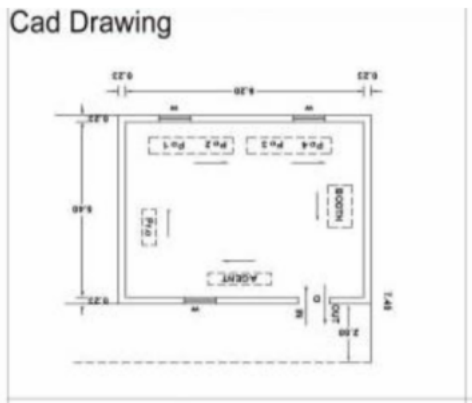

Google Map View

Polling Station Building Front View

Polling Station Front View

Cad View

Key MAP View

1 பெயர் : சாந்தி - கணவர் பெயர்: செந்திவேல் - வீட்டு எண் : 1 வயது : 43 பாலினம் : பெண் Photo is available	YXB0681262	2 பெயர் : கனகலட்சுமி - கணவர் பெயர்: பாண்டியன் - வீட்டு எண் : 1 வயது : 38 பாலினம் : பெண் Photo is available	YXB0393066	3 பெயர் : லட்சுமி - கணவர் பெயர்: முருகன் - வீட்டு எண் : 1-1-307D வயது : 37 பாலினம் : பெண் Photo is available	YXB1254861
4 பெயர் : முருகன் - தந்தையின் பெயர்: வேலு - வீட்டு எண் : 1-184 வயது : 38 பாலினம் : ஆண் Photo is available	YXB0570788	5 பெயர் : இராமலட்சுமி - கணவர் பெயர்: பழனிச்சாமி - வீட்டு எண் : 2-1 வயது : 52 பாலினம் : பெண் Photo is available	YXB0060046	6 பெயர் : கீதை சீதாராமன் - தந்தையின் பெயர்: பழனிச்சாமி - வீட்டு எண் : 2-1 வயது : 31 பாலினம் : ஆண் Photo is available	YXB0937904
7 பெயர் : செந்தில் நாதன் - தந்தையின் பெயர்: பழனிச்சாமி - வீட்டு எண் : 2-1 வயது : 29 பாலினம் : ஆண் Photo is available	YXB0937920	8 பெயர் : பேச்சியம்மாள் - கணவர் பெயர்: சங்கரலிங்கம் - வீட்டு எண் : 2-2 வயது : 64 பாலினம் : பெண் Photo is available	YXB0784835	9 பெயர் : முத்துலட்சுமி - கணவர் பெயர்: குமரகுரு - வீட்டு எண் : 2-3 வயது : 39 பாலினம் : பெண் Photo is available	YXB0681320
10 பெயர் : ஜெயக்குமார் - தந்தையின் பெயர்: பூச்சிராஜ் - வீட்டு எண் : 2-4 வயது : 33 பாலினம் : ஆண் Photo is available	YXB0438366	11 பெயர் : காளிராஜ் - தந்தையின் பெயர்: பூச்சிராஜ் - வீட்டு எண் : 2-4 வயது : 30 பாலினம் : ஆண் Photo is available	YXB0784629	12 பெயர் : ஹேமலதா - தந்தையின் பெயர்: பூச்சிராஜ் - வீட்டு எண் : 2-4 வயது : 28 பாலினம் : பெண் Photo is available	YXB1049899
13 பெயர் : ஜெயப்பாண்டி - தந்தையின் பெயர்: பாண்டி - வீட்டு எண் : 2-4 வயது : 28 பாலினம் : ஆண் Photo is available	YXB1049808	14 பெயர் : தங்கேஸ்வரன் க - தந்தையின் பெயர்: கருப்பசாமி ரா - வீட்டு எண் : 2-4 வயது : 27 பாலினம் : ஆண் Photo is available	YXB1998905	15 பெயர் : அசோக்குமார் தந்தையின் பெயர்: பாலுச்சாமி வீட்டு எண் : 2/5 வயது : 25 பாலினம் : ஆண் Photo is available	YXB1215953
16 பெயர் : வரதராஜ் - தந்தையின் பெயர்: ராமசாமி - வீட்டு எண் : 2-7 வயது : 50 பாலினம் : ஆண் Photo is available	YXB0393124	17 பெயர் : பாண்டிமாதேவி - தந்தையின் பெயர்: கோவிந்தராஜ் - வீட்டு எண் : 2-10 வயது : 39 பாலினம் : பெண் Photo is available	FPQ3849197	18 பெயர் : கனகராஜ் - தந்தையின் பெயர்: பழனிச்சாமி - வீட்டு எண் : 2-10 வயது : 37 பாலினம் : ஆண் Photo is available	FPQ3911070
19 பெயர் : சக்திநடேசன் - தந்தையின் பெயர்: நடராஜன் - வீட்டு எண் : 2-12 வயது : 52 பாலினம் : ஆண் Photo is available	YXB0681239	20 பெயர் : புவனேஸ்வரி கணவர் பெயர்: சரவணமணிகண்டன் வீட்டு எண் : 2/12 வயது : 35 பாலினம் : பெண் Photo is available	YXB1260637	21 பெயர் : செல்வகணேஷ் தந்தையின் பெயர்: பழனிசாமி வீட்டு எண் : 2/12 வயது : 28 பாலினம் : ஆண் Photo is available	YXB1260629
22 பெயர் : விஜயலட்சுமி தந்தையின் பெயர்: சக்திநடேசன் வீட்டு எண் : 2/12 வயது : 25 பாலினம் : ஆண் Photo is available	YXB1260595	23 பெயர் : கார்த்திக்ராஜா தந்தையின் பெயர்: சக்திநடேசன் வீட்டு எண் : 2/12 வயது : 24 பாலினம் : ஆண் Photo is available	YXB2040186	24 பெயர் : முருகேஸ்வரி ப கணவர் பெயர்: பரமசிவம் வீட்டு எண் : 2/12பி வயது : 51 பாலினம் : பெண் Photo is available	YXB2083426
25 பெயர் : சரவண மணிகண்டன் சு பு ந தந்தையின் பெயர்: நடராஜன் - வீட்டு எண் : 2/12பி வயது : 47 பாலினம் : ஆண் Photo is available	FPQ2371326	26 பெயர் : வேல்முருகன் தந்தையின் பெயர்: கந்தவேல் - வீட்டு எண் : 2-19 வயது : 42 பாலினம் : ஆண் Photo is available	YXB0438382	27 பெயர் : கற்பகஜோதி தந்தையின் பெயர்: அருணாசலம் வீட்டு எண் : 2/20 வயது : 19 பாலினம் : பெண் Photo is available	YXB2277671
28 பெயர் : கார்த்தீஸ்வரி தந்தையின் பெயர்: கணேசன் வீட்டு எண் : 2/21 வயது : 21 பாலினம் : பெண் Photo is available	YXB2204873	29 பெயர் : ரெங்கநாயகி - கணவர் பெயர்: முத்துராஜ் - வீட்டு எண் : 2-22 வயது : 36 பாலினம் : பெண் Photo is available	YXB0285692	30 பெயர் : மகாலட்சுமி - தந்தையின் பெயர்: ராமன் - வீட்டு எண் : 2-22 வயது : 28 பாலினம் : பெண் Photo is available	YXB1130848