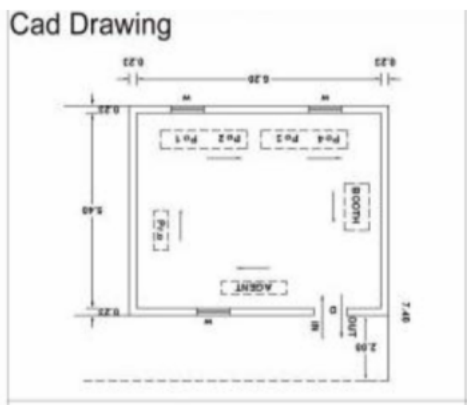

Google Map View

Polling Station Building Front View

Polling Station Front View

Cad View

Key MAP View

1 பெயர் : வள்ளியம்மாள் - கணவர் பெயர்: குருவையா - வீட்டு எண் : 1 வயது : 54 பாலினம் : பெண்	YXB1685320	Photo is available	2 பெயர் : சுப்ரமணியன் - தந்தையின் பெயர்: கருப்பையா - வீட்டு எண் : 1 வயது : 54 பாலினம் : ஆண்	YXB1685338	Photo is available	3 பெயர் : இசக்கியம்மாள் - கணவர் பெயர்: ஜெய்கணேசன் - வீட்டு எண் : 1 வயது : 44 பாலினம் : பெண்	YXB0998468	Photo is available
4 பெயர் : மூர்த்தி - தந்தையின் பெயர்: குருவையா - வீட்டு எண் : 1 வயது : 29 பாலினம் : ஆண்	YXB0998377	Photo is available	5 பெயர் : இராசகுரு தந்தையின் பெயர்: முனியப்பன் வீட்டு எண் : 1/27 வயது : 30 பாலினம் : ஆண்	YXB2034866	Photo is available	6 பெயர் : கவிதா கணவர் பெயர்: கருப்பசாமி வீட்டு எண் : 2/15 வயது : 25 பாலினம் : பெண்	YXB2227296	Photo is available
7 பெயர் : கருப்பாயம்மாள் - கணவர் பெயர்: பொன்னுகருப்பையா - வீட்டு எண் : 3 வயது : 57 பாலினம் : பெண்	YXB1685346	Photo is available	8 பெயர் : லட்சுமி கு தந்தையின் பெயர்: குண்டுமலை த வீட்டு எண் : 3/4 வயது : 26 பாலினம் : பெண்	YXB2340693	Photo is available	9 பெயர் : விஜய் - தந்தையின் பெயர்: முத்துகிருஷ்ணன் - வீட்டு எண் : 3-5 வயது : 34 பாலினம் : ஆண்	YXB0785063	Photo is available
10 பெயர் : க சங்கர் தந்தையின் பெயர்: கண்ணன் வீட்டு எண் : 3/5 வயது : 20 பாலினம் : ஆண்	YXB2339430	Photo is available	11 பெயர் : பூங்காவனம் - தந்தையின் பெயர்: கருப்பையா - வீட்டு எண் : 3-6 வயது : 33 பாலினம் : ஆண்	YXB0785048	Photo is available	12 பெயர் : இமானுவேல் சேகரன் - தந்தையின் பெயர்: காளியப்பன் - வீட்டு எண் : 3-6 வயது : 30 பாலினம் : ஆண்	YXB0894980	Photo is available
13 பெயர் : மாரிசெல்வி தந்தையின் பெயர்: கருப்பையா வீட்டு எண் : 3/6 வயது : 25 பாலினம் : பெண்	YXB1291574	Photo is available	14 பெயர் : கருப்பசாமி தந்தையின் பெயர்: கருப்பையா வீட்டு எண் : 3/13 வயது : 24 பாலினம் : ஆண்	YXB2067437	Photo is available	15 பெயர் : முத்து கணவர் பெயர்: சின்னகருப்பையா வீட்டு எண் : 3/14 வயது : 59 பாலினம் : பெண்	YXB2227262	Photo is available
16 பெயர் : கருப்பசாமி - தந்தையின் பெயர்: முத்துகிருஷ்ணன் - வீட்டு எண் : 3-15 வயது : 32 பாலினம் : ஆண்	YXB0998278	Photo is available	17 பெயர் : சரத்குமார் தந்தையின் பெயர்: கமுதி வீட்டு எண் : 3/16 வயது : 25 பாலினம் : ஆண்	YXB2067262	Photo is available	18 பெயர் : செல்வி - கணவர் பெயர்: தங்கமுனியாண்டி - வீட்டு எண் : 3-18 வயது : 32 பாலினம் : பெண்	YXB0895045	Photo is available
19 பெயர் : சிந்து தந்தையின் பெயர்: சின்னக்களை வீட்டு எண் : 3/19 வயது : 25 பாலினம் : பெண்	YXB1260462	Photo is available	20 பெயர் : உமாமகேஸ்வரி - தந்தையின் பெயர்: கருப்பையா - வீட்டு எண் : 3-20 வயது : 44 பாலினம் : பெண்	YXB0060152	Photo is available	21 பெயர் : கருப்பசாமி சௌ தந்தையின் பெயர்: க சௌந்தர் ராஜன் வீட்டு எண் : 3-23 வயது : 35 பாலினம் : ஆண்	YXB0211771	Photo is available
22 பெயர் : ராஜகுரு தந்தையின் பெயர்: சுப்பையா வீட்டு எண் : 3/24 வயது : 25 பாலினம் : ஆண்	YXB2034742	Photo is available	23 பெயர் : இசக்கியம்மாள் கணவர் பெயர்: சபரிநாதன் வீட்டு எண் : 3/28ஏ வயது : 29 பாலினம் : பெண்	YXB2034411	Photo is available	24 பெயர் : கருப்பாயி.பா தந்தையின் பெயர்: பாண்டியராஜ் வீட்டு எண் : 3-31 வயது : 47 பாலினம் : ஆண்	FPQ3911088	Photo is available
25 பெயர் : முருகேஸ்வரி - கணவர் பெயர்: இளவரசன் - வீட்டு எண் : 3-31 வயது : 30 பாலினம் : பெண்	YXB0785600	Photo is available	26 பெயர் : கிருஷ்ணம்மாள் - கணவர் பெயர்: கருப்பையா - வீட்டு எண் : 3-32A வயது : 70 பாலினம் : பெண்	YXB1685353	Photo is available	27 பெயர் : கவாஸ்கரன் தந்தையின் பெயர்: பூச்சன் வீட்டு எண் : 3/33 வயது : 26 பாலினம் : ஆண்	YXB2255875	Photo is available
28 பெயர் : சின்னகருப்பசாமி தந்தையின் பெயர்: கருப்பசாமி வீட்டு எண் : 3/34 வயது : 34 பாலினம் : ஆண்	YXB2167922	Photo is available	29 பெயர் : கருப்பசாமி தந்தையின் பெயர்: முத்துராமலிங்கம் வீட்டு எண் : 3/35 வயது : 28 பாலினம் : ஆண்	YXB2255396	Photo is available	30 பெயர் : நேசநிதி கணவர் பெயர்: கருப்பசாமி வீட்டு எண் : 3/35 வயது : 24 பாலினம் : பெண்	YXB2260677	Photo is available