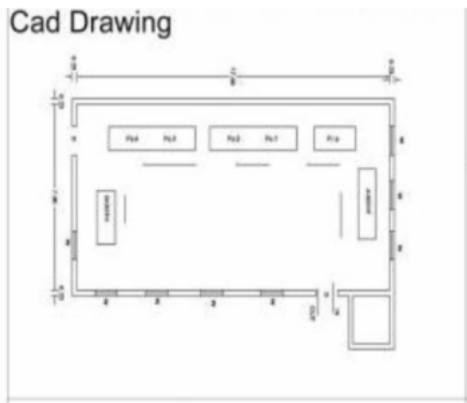

Cad View

Key MAP View