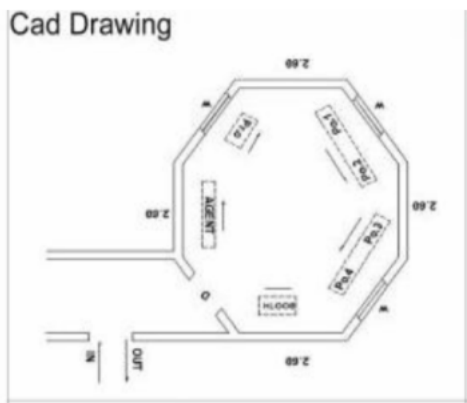

Google Map View

Polling Station Building Front View

Polling Station Front View

Cad View

Key MAP View

1 பெயர் : மாரியம்மாள் - கணவர் பெயர்: காலாடி - வீட்டு எண் : 1 வயது : 66 பாலினம் : பெண் Photo is available	YXB0289785	2 பெயர் : மாலதி - கணவர் பெயர்: இசக்கிராஜா - வீட்டு எண் : 1 வயது : 61 பாலினம் : பெண் Photo is available	YXB0289678	3 பெயர் : பட்டம்மாள் - கணவர் பெயர்: முத்துச்சாமி - வீட்டு எண் : 1 வயது : 56 பாலினம் : பெண் Photo is available	YXB0289595
4 பெயர் : கஸ்தூரி - கணவர் பெயர்: ராமர் - வீட்டு எண் : 1 வயது : 51 பாலினம் : பெண் Photo is available	FPQ2391944	5 பெயர் : வளர்மதி - கணவர் பெயர்: ராமசாமி - வீட்டு எண் : 1 வயது : 51 பாலினம் : பெண் Photo is available	YXB0290015	6 பெயர் : இசக்கிராஜா - தந்தையின் பெயர்: சீனி - வீட்டு எண் : 1 வயது : 46 பாலினம் : ஆண் Photo is available	YXB0289587
7 பெயர் : பழனியம்மாள் - கணவர் பெயர்: ஜெயப்பாண்டியன் - வீட்டு எண் : 1 வயது : 44 பாலினம் : பெண் Photo is available	YXB0289868	8 பெயர் : தனுஷ்கோடி - தந்தையின் பெயர்: ராமர் - வீட்டு எண் : 1 வயது : 41 பாலினம் : ஆண் Photo is available	YXB0290007	9 பெயர் : சங்கீதா - கணவர் பெயர்: கனி - வீட்டு எண் : 1 வயது : 40 பாலினம் : பெண் Photo is available	YXB0289447
10 பெயர் : முனியாண்டி - தந்தையின் பெயர்: கிருஷ்ணசாமி - வீட்டு எண் : 1 வயது : 39 பாலினம் : ஆண் Photo is available	YXB0289991	11 பெயர் : முத்துசாமி - தாயின் பெயர்: பட்டம்மாள் - வீட்டு எண் : 1 வயது : 38 பாலினம் : ஆண் Photo is available	YXB0289983	12 பெயர் : மகேஸ்வரி - தந்தையின் பெயர்: கோவிந்தராஜ் வீட்டு எண் : 1 வயது : 38 பாலினம் : பெண் Photo is available	YXB0289231
13 பெயர் : செல்வகுமார் - தந்தையின் பெயர்: இருளாண்டி - வீட்டு எண் : 1 வயது : 37 பாலினம் : ஆண் Photo is available	YXB0289249	14 பெயர் : வீரபுஷ்பம் - தந்தையின் பெயர்: பெரியசாமி - வீட்டு எண் : 1 வயது : 37 பாலினம் : பெண் Photo is available	YXB0289660	15 பெயர் : தேவேந்திரராஜன் - தந்தையின் பெயர்: சின்னவள்ளையன் - வீட்டு எண் : 1 வயது : 36 பாலினம் : ஆண் Photo is available	YXB0289330
16 பெயர் : செல்வம் - தந்தையின் பெயர்: பானுமதி - வீட்டு எண் : 1 வயது : 35 பாலினம் : ஆண் Photo is available	YXB0289850	17 பெயர் : சீதாலட்சுமி - தந்தையின் பெயர்: சீனி - வீட்டு எண் : 1 வயது : 35 பாலினம் : பெண் Photo is available	YXB0289686	18 பெயர் : ராஜம்மாள் - கணவர் பெயர்: வீரணமுத்து - வீட்டு எண் : 1 வயது : 34 பாலினம் : பெண் Photo is available	YXB1050954
19 பெயர் : சங்கிலிவீரப்பன் - தந்தையின் பெயர்: மச்சக்காளை - வீட்டு எண் : 1 வயது : 32 பாலினம் : ஆண் Photo is available	YXB0893172	20 பெயர் : சத்யா - தந்தையின் பெயர்: சீனி - வீட்டு எண் : 1-34 வயது : 36 பாலினம் : பெண் Photo is available	YXB0893180	21 பெயர் : காந்தியம்மாள் - கணவர் பெயர்: முத்துராஜ் - வீட்டு எண் : 1-162 வயது : 32 பாலினம் : பெண் Photo is available	YXB1050962
22 பெயர் : மாரிச்செல்வம் தாயின் பெயர்: பத்திரகாளி வீட்டு எண் : 2 வயது : 26 பாலினம் : ஆண் Photo is available	YXB1929744	23 பெயர் : ரவிக்குமார் தந்தையின் பெயர்: பைலட் வீட்டு எண் : 2/58 பீ வயது : 22 பாலினம் : ஆண் Photo is available	YXB2164572	24 பெயர் : ராமர் - தந்தையின் பெயர்: சங்கிலி - வீட்டு எண் : 3 வயது : 55 பாலினம் : ஆண் Photo is available	YXB1642545
25 பெயர் : கிருஷ்ணம்மாள் - கணவர் பெயர்: சீனி - வீட்டு எண் : 4 வயது : 80 பாலினம் : பெண் Photo is available	YXB1642552	26 பெயர் : கோவிந்தன் - தந்தையின் பெயர்: பெருமாள் - வீட்டு எண் : 4 வயது : 73 பாலினம் : ஆண் Photo is available	YXB0393983	27 பெயர் : மாரியப்பன் - தாயின் பெயர்: கிருஷ்ணம்மாள் - வீட்டு எண் : 4 வயது : 56 பாலினம் : ஆண் Photo is available	FPQ1190453
28 பெயர் : முத்துமாரி - கணவர் பெயர்: சொக்கலிங்கம் - வீட்டு எண் : 4 வயது : 43 பாலினம் : பெண் Photo is available	YXB0787721	29 பெயர் : சந்தமாரி - கணவர் பெயர்: ராஜா - வீட்டு எண் : 4 வயது : 34 பாலினம் : பெண் Photo is available	YXB0893230	30 பெயர் : பொன்செல்வி - தந்தையின் பெயர்: இருளாண்டி - வீட்டு எண் : 4 வயது : 29 பாலினம் : பெண் Photo is available	YXB0939108