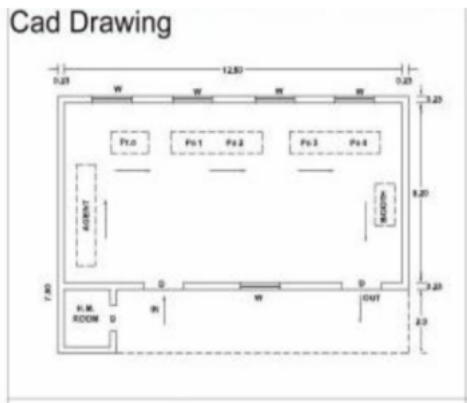

Google Map View

Polling Station Building Front View

Polling Station Front View

Cad View

Key MAP View

சட்டமன்றத் தொகுதியின் எண் மற்றும் பெயர் : 203-ஸ்ரீவில்லிப்புத்தூர் பிரிவு எண் மற்றும் பெயர் 1-முள்ளிக்குளம் (வ.கி), முள்ளிக்குளம் (ஊ), வார்டு 1 முள்ளிக்குளம்