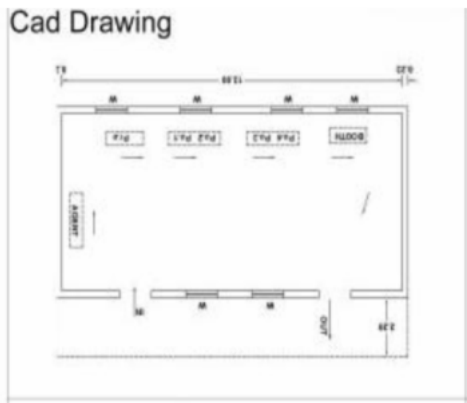

Google Map View

Polling Station Building Front View

Polling Station Front View

Cad View

Key MAP View

1	YXB0684225	பெயர் : லாவண்யா - கணவர் பெயர்: தங்கராஜ் - வீட்டு எண் : 1 வயது : 41 பாலினம் : பெண்	Photo is available	2	YXB2098358	பெயர் : பொன் இருளப்பன் பாதாயின் பெயர்: சீதையம்மாள் வீட்டு எண் : 1/19 வயது : 34 பாலினம் : ஆண்	Photo is available	3	FPQ1416783	பெயர் : முனியாண்டி - தந்தையின் பெயர்: பசுபதி - வீட்டு எண் : 2 வயது : 50 பாலினம் : ஆண்	Photo is available
4	YXB0062125	பெயர் : கிருஷ்ணசாமி - தந்தையின் பெயர்: சீனி - வீட்டு எண் : 2 வயது : 45 பாலினம் : ஆண்	Photo is available	5	YXB2307726	பெயர் : முனிஸ்வரன் பாதந்தையின் பெயர்: பாண்டி வீட்டு எண் : 2/70 வயது : 21 பாலினம் : பெண்	Photo is available	6	YXB0684134	பெயர் : வீரமதி - கணவர் பெயர்: கிரகராஜ் - வீட்டு எண் : 2-90 வயது : 34 பாலினம் : பெண்	Photo is available
7	YXB0684548	பெயர் : மாரிமுத்து - தந்தையின் பெயர்: ஜப்பானி - வீட்டு எண் : 2-143 வயது : 64 பாலினம் : ஆண்	Photo is available	8	YXB1672120	பெயர் : வெள்ளச்சி - கணவர் பெயர்: பெருமாள் - வீட்டு எண் : 3 வயது : 88 பாலினம் : பெண்	Photo is available	9	YXB1672138	பெயர் : முனியம்மாள் - கணவர் பெயர்: முனியாண்டி - வீட்டு எண் : 3 வயது : 56 பாலினம் : பெண்	Photo is available
10	YXB1940402	பெயர் : பழனி முருகன் தந்தையின் பெயர்: சீனிவாசகம் வீட்டு எண் : 3/1 வயது : 25 பாலினம் : ஆண்	Photo is available	11	YXB1088855	பெயர் : மகேஸ்வரி - கணவர் பெயர்: முனியாண்டி - வீட்டு எண் : 3-2 வயது : 43 பாலினம் : பெண்	Photo is available	12	ZWP0891051	பெயர் : திவ்யா - கணவர் பெயர்: சதீஷ்குமார் வீட்டு எண் : 3/2 வயது : 33 பாலினம் : பெண்	Photo is available
13	YXB2341527	பெயர் : சந்தோஷ் மு தந்தையின் பெயர்: முனியாண்டி ப வீட்டு எண் : 3/2 வயது : 19 பாலினம் : ஆண்	Photo is available	14	FPQ3743036	பெயர் : விஜயகுமார் - தந்தையின் பெயர்: கோவிந்தன் - வீட்டு எண் : 3-3 வயது : 42 பாலினம் : ஆண்	Photo is available	15	YXB2084903	பெயர் : காசிபாண்டி முனியாண்டி தாயின் பெயர்: முனியம்மாள் வீட்டு எண் : 3/3 வயது : 34 பாலினம் : ஆண்	Photo is available
16	YXB2350981	பெயர் : காள்ஸ்வரி பெரிய பெருமாள் கணவர் பெயர்: ஜீவன் கோ வீட்டு எண் : 3/3 வயது : 30 பாலினம் : பெண்	Photo is available	17	YXB0789479	பெயர் : நல்லம்மாள் - கணவர் பெயர்: ராமர் - வீட்டு எண் : 3-4 வயது : 56 பாலினம் : பெண்	Photo is available	18	YXB0062067	பெயர் : கணேசன் - தந்தையின் பெயர்: ராமர் - வீட்டு எண் : 3-5 வயது : 44 பாலினம் : ஆண்	Photo is available
19	YXB0062042	பெயர் : காள்ஸ்வரி - கணவர் பெயர்: கணேசன் - வீட்டு எண் : 3-5 வயது : 42 பாலினம் : பெண்	Photo is available	20	YXB0789594	பெயர் : சதீஸ்குமார் தந்தையின் பெயர்: பசுபதி - வீட்டு எண் : 3-5 வயது : 31 பாலினம் : ஆண்	Photo is available	21	YXB2150217	பெயர் : அ.கணேஷ்வரி கணவர் பெயர்: அலெக்ஸ் பாண்டி வீட்டு எண் : 3/5ஏ வயது : 34 பாலினம் : பெண்	Photo is available
22	YXB0789339	பெயர் : சசிகலா - தந்தையின் பெயர்: மோகன்ராஜ் - வீட்டு எண் : 3-5A வயது : 30 பாலினம் : பெண்	Photo is available	23	YXB0572842	பெயர் : சாந்தி - கணவர் பெயர்: தங்கப்பாண்டி - வீட்டு எண் : 3/6 வயது : 48 பாலினம் : பெண்	Photo is available	24	YXB0572867	பெயர் : சரவணன் - தந்தையின் பெயர்: முத்தையா - வீட்டு எண் : 3-7 வயது : 48 பாலினம் : ஆண்	Photo is available
25	YXB0572875	பெயர் : பாண்டியம்மாள் - கணவர் பெயர்: சரவணக்குமார் - வீட்டு எண் : 3-7 வயது : 41 பாலினம் : பெண்	Photo is available	26	YXB2098523	பெயர் : முத்துலட்சுமி தந்தையின் பெயர்: சரவணன் வீட்டு எண் : 3/7 வயது : 26 பாலினம் : பெண்	Photo is available	27	YXB1979699	பெயர் : மாரீஸ்வரி தந்தையின் பெயர்: சரவணன் வீட்டு எண் : 3/7 வயது : 24 பாலினம் : பெண்	Photo is available
28	YXB0572610	பெயர் : ரவிக்குமார் - தந்தையின் பெயர்: நிறைபாண்டியன் - வீட்டு எண் : 3-8 வயது : 32 பாலினம் : ஆண்	Photo is available	29	YXB0062083	பெயர் : பூங்கொடி - கணவர் பெயர்: சுந்தர்ராஜ் சுந்தர்ராஜ் வீட்டு எண் : 3-9 வயது : 45 பாலினம் : பெண்	Photo is available	30	YXB0572685	பெயர் : மாரிச்செல்வி - கணவர் பெயர்: ராமர் - வீட்டு எண் : 3-10 வயது : 36 பாலினம் : பெண்	Photo is available