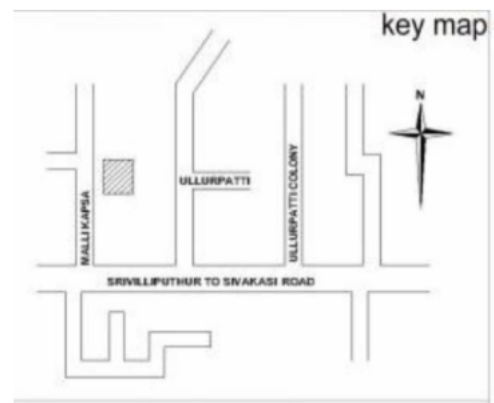

Cad View

Key MAP View