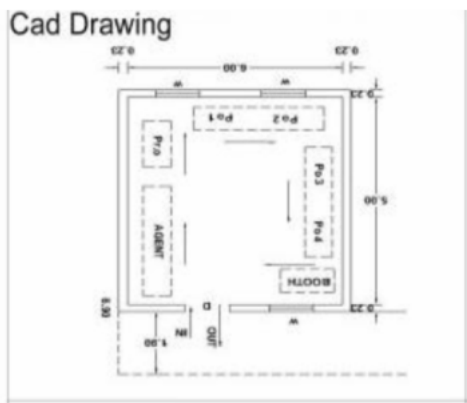

Google Map View

Polling Station Building Front View

Polling Station Front View

Cad View

Key MAP View

1 பெயர் : பாண்டியன் - தந்தையின் பெயர்: ராசு - வீட்டு எண் : 1 வயது : 41 பாலினம் : ஆண்	YXB0062687 Photo is available	2 பெயர் : சரண்யா தந்தையின் பெயர்: கருணாகர பாண்டியன் வீட்டு எண் : 1 வயது : 29 பாலினம் : பெண்	YXB1967629 Photo is available	# 3 பெயர் : செல்வி கு தந்தையின் பெயர்: குருபாக்கியம் - வீட்டு எண் : 1 வயது : 29 பாலினம் : பெண்	YXB1068253 Photo is available
4 பெயர் : பாலசுப்பிரமணியன் தந்தையின் பெயர்: - - வீட்டு எண் : 1-8 வயது : 62 பாலினம் : ஆண்	YXB0291187 Photo is available	5 பெயர் : பிரேமா - கணவர் பெயர்: கண்ணன் - வீட்டு எண் : 1-10 வயது : 52 பாலினம் : பெண்	YXB0892000 Photo is available	6 பெயர் : நிதிக்கஷா சே தந்தையின் பெயர்: சேகர் அ வீட்டு எண் : 1/36 வயது : 19 பாலினம் : பெண்	YXB2338549 Photo is available
7 பெயர் : தனலட்சுமி - தந்தையின் பெயர்: பரமேஸ்வரன் - வீட்டு எண் : 1-37 வயது : 33 பாலினம் : பெண்	YXB0519140 Photo is available	8 பெயர் : தர்மராஜா தந்தையின் பெயர்: பாலகிருஷ்ணன் வீட்டு எண் : 1/39/1 வயது : 23 பாலினம் : ஆண்	YXB2058642 Photo is available	9 பெயர் : ராஜீவ் காந்தி தந்தையின் பெயர்: ஜெயராஜ் வீட்டு எண் : 1/42 வயது : 41 பாலினம் : ஆண்	YXB1921873 Photo is available
10 பெயர் : மகாலட்சுமி - கணவர் பெயர்: ராஜீவ்காந்தி - வீட்டு எண் : 1-42 வயது : 34 பாலினம் : பெண்	YXB0940403 Photo is available	11 பெயர் : முத்துக்குமார் - தந்தையின் பெயர்: பழனிச்சாமி - வீட்டு எண் : 1-42A வயது : 33 பாலினம் : ஆண்	YXB0789784 Photo is available	12 பெயர் : தமிழ்செல்வி - கணவர் பெயர்: மாரியப்பன் - வீட்டு எண் : 1-53 வயது : 40 பாலினம் : பெண்	YXB0684845 Photo is available
13 பெயர் : அன்னலட்சுமி - கணவர் பெயர்: மூர்த்தி - வீட்டு எண் : 1-56 வயது : 52 பாலினம் : பெண்	YXB0291245 Photo is available	14 பெயர் : கற்பகம் - தந்தையின் பெயர்: கருப்பசாமி - வீட்டு எண் : 1/56 வயது : 31 பாலினம் : பெண்	YXB0887877 Photo is available	15 பெயர் : மணிமாலா - தந்தையின் பெயர்: முருகராஜ் - வீட்டு எண் : 1-56 வயது : 30 பாலினம் : பெண்	YXB0940502 Photo is available
16 பெயர் : சந்திரபாண்டியன் - தந்தையின் பெயர்: மூர்த்தி - வீட்டு எண் : 1-56 வயது : 30 பாலினம் : ஆண்	YXB0891937 Photo is available	17 பெயர் : விக்னேஷ்ராஜா - தந்தையின் பெயர்: முருகராஜ் - வீட்டு எண் : 1-56A வயது : 38 பாலினம் : ஆண்	YXB0143479 Photo is available	18 பெயர் : அமுதா - கணவர் பெயர்: பாலசுப்பிரமணியன் - வீட்டு எண் : 1-69 வயது : 40 பாலினம் : பெண்	YXB0395897 Photo is available
19 பெயர் : முத்துலட்சுமி - கணவர் பெயர்: செந்தில்குமார் - வீட்டு எண் : 1-92B வயது : 39 பாலினம் : பெண்	YXB0143545 Photo is available	20 பெயர் : பிரியதர்ஷினி - கணவர் பெயர்: விக்னேஷ்ராஜா - வீட்டு எண் : 1-96 வயது : 32 பாலினம் : பெண்	YXB0940510 Photo is available	21 பெயர் : மல்லையன் - தந்தையின் பெயர்: கிருஷ்ணசாமி - வீட்டு எண் : 1-181 வயது : 62 பாலினம் : ஆண்	YXB0891952 Photo is available
# 22 பெயர் : மகாலட்சுமி கணவர் பெயர்: மல்லையன் - வீட்டு எண் : 1/181 வயது : 56 பாலினம் : பெண்	YXB0891903 Photo is available	23 பெயர் : கார்த்திகேயன் - தந்தையின் பெயர்: முருகன் - வீட்டு எண் : 1-403 வயது : 33 பாலினம் : ஆண்	YXB0789842 Photo is available	24 பெயர் : நந்தினி - தந்தையின் பெயர்: வைரம் - வீட்டு எண் : 1-504 வயது : 31 பாலினம் : பெண்	YXB0684829 Photo is available
25 பெயர் : மகேஸ்வரி கணவர் பெயர்: ராம்குமார் வீட்டு எண் : 1/560 வயது : 30 பாலினம் : பெண்	YXB2147924 Photo is available	26 பெயர் : பொன்பிரியா ஆ கணவர் பெயர்: ஆறுமுகம் - வீட்டு எண் : 1-672 வயது : 30 பாலினம் : பெண்	YXB1169218 Photo is available	27 பெயர் : ஜஸ்வரயலட்சுமி சீ தந்தையின் பெயர்: சீனிவாசன் மு வீட்டு எண் : 1,அக்ரஹாரம் தெரு வயது : 21 பாலினம் : பெண்	YXB2253508 Photo is available
28 பெயர் : சக்திவேல் - தந்தையின் பெயர்: முருகன் - வீட்டு எண் : 1-b1 வயது : 28 பாலினம் : ஆண்	YXB1088947 Photo is available	29 பெயர் : மாடசாமி - தந்தையின் பெயர்: கருப்பையா - வீட்டு எண் : 2 வயது : 71 பாலினம் : ஆண்	FPQ3912136 Photo is available	30 பெயர் : தனலட்சுமி - கணவர் பெயர்: மாடசாமி - வீட்டு எண் : 2 வயது : 59 பாலினம் : பெண்	FPQ3912144 Photo is available