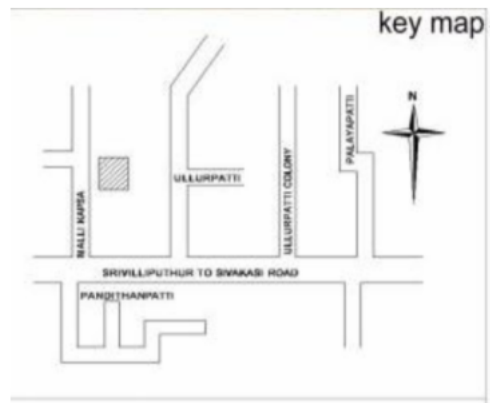

Google Map View

Polling Station Building Front View

Polling Station Front View

Cad View

Key MAP View

சட்டமன்றத் தொகுதியின் எண் மற்றும் பெயர் : 203-ஸ்ரீவில்லிப்புத்தூர் பிரிவு எண் மற்றும் பெயர் 1-மல்லி (வ.கி), மல்லி (உஊ), வார்டு 2 உள்ளூர்ப்பட்டி