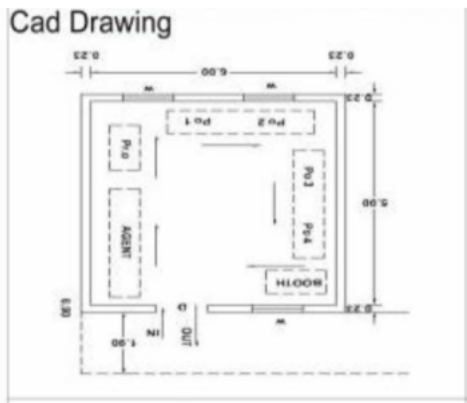

Google Map View

Polling Station Building Front View

Polling Station Front View

Cad View

Key MAP View

சட்டமன்றத் தொகுதியின் எண் மற்றும் பெயர் : 203-ஸ்ரீவில்லிப்புத்தூர் பிரிவு எண் மற்றும் பெயர் 1-மல்லி (வ.கி), மல்லி (உஊ), வார்டு 2 உள்ளூர்ப்பட்டி