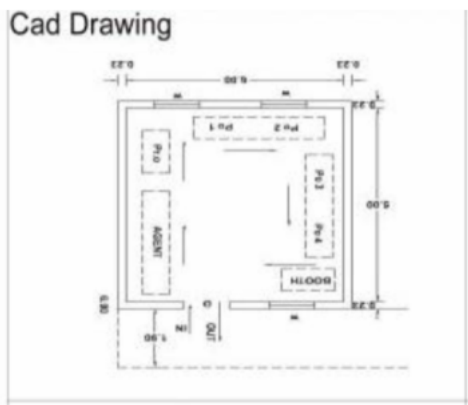

**Google Map View**

**Polling Station Building Front View**

**Polling Station Front View**

**Cad View**

**Key MAP View**

1 பெயர் : மாரியம்மாள் - கணவர் பெயர்: குருசாமி - வீட்டு எண் : 1 வயது : 65 பாலினம் : பெண்	YXB0396770 Photo is available	2 பெயர் : கிருஷ்ணசாமி - தந்தையின் பெயர்: அய்யனார் - வீட்டு எண் : 1 வயது : 64 பாலினம் : ஆண்	YXB1651926 Photo is available	3 பெயர் : பழனியம்மாள் - கணவர் பெயர்: கிருஷ்ணசாமி - வீட்டு எண் : 1 வயது : 62 பாலினம் : பெண்	YXB1651934 Photo is available
4 பெயர் : கருப்பாயி - கணவர் பெயர்: கிருஷ்ணசாமி - வீட்டு எண் : 1 வயது : 59 பாலினம் : பெண்	YXB1651942 Photo is available	5 பெயர் : ராஜேந்திரன் - தந்தையின் பெயர்: பிச்சை - வீட்டு எண் : 1 வயது : 50 பாலினம் : ஆண்	YXB0291567 Photo is available	6 பெயர் : செந்தட்டிஅய்யனார் - தந்தையின் பெயர்: கிருஷ்ணசாமி - வீட்டு எண் : 1 வயது : 49 பாலினம் : ஆண்	YXB1651959 Photo is available
7 பெயர் : காளிஸ்வரி - தந்தையின் பெயர்: கிருஷ்ணசாமி - வீட்டு எண் : 1 வயது : 47 பாலினம் : பெண்	FPQ1383702 Photo is available	8 பெயர் : பத்மா - கணவர் பெயர்: ராஜேந்திரன் - வீட்டு எண் : 1 வயது : 43 பாலினம் : பெண்	YXB0291575 Photo is available	9 பெயர் : செல்வி - கணவர் பெயர்: செந்தட்டிஅய்யனார் - வீட்டு எண் : 1 வயது : 41 பாலினம் : பெண்	YXB0063198 Photo is available
10 பெயர் : வைரமுத்து - தந்தையின் பெயர்: பாண்டியன் - வீட்டு எண் : 1 வயது : 41 பாலினம் : ஆண்	YXB0396952 Photo is available	11 பெயர் : சித்ராதேவி - கணவர் பெயர்: வைரமுத்து - வீட்டு எண் : 1 வயது : 40 பாலினம் : பெண்	YXB0396747 Photo is available	12 பெயர் : நித்யாராணி - தந்தையின் பெயர்: சித்திரவேலு - வீட்டு எண் : 1 வயது : 40 பாலினம் : பெண்	YXB0396754 Photo is available
13 பெயர் : இசக்கிமுத்து - தந்தையின் பெயர்: பாண்டியன் - வீட்டு எண் : 1 வயது : 34 பாலினம் : ஆண்	YXB0396945 Photo is available	14 பெயர் : பொன்னுமணி - தந்தையின் பெயர்: பிச்சையாண்டி - வீட்டு எண் : 1-88 வயது : 37 பாலினம் : ஆண்	YXB0440040 Photo is available	15 பெயர் : முத்துலட்சுமி - கணவர் பெயர்: முருகையா - வீட்டு எண் : 1-98 வயது : 66 பாலினம் : பெண்	YXB0396325 Photo is available
16 பெயர் : முத்துசெல்வி மு கணவர் பெயர்: வேல்முருகன் வீட்டு எண் : 1ஏ வயது : 41 பாலினம் : பெண்	YXB2272193 Photo is available	17 பெயர் : அய்யனார் - தாயின் பெயர்: ராமலட்சுமி - வீட்டு எண் : 2 வயது : 44 பாலினம் : ஆண்	YXB0396564 Photo is available	18 பெயர் : கணேசன் - தாயின் பெயர்: ராமலட்சுமி - வீட்டு எண் : 2 வயது : 39 பாலினம் : ஆண்	YXB0396317 Photo is available
19 பெயர் : பிரியங்கா கணவர் பெயர்: கணேசன் வீட்டு எண் : 2 வயது : 29 பாலினம் : பெண்	YXB1302934 Photo is available	20 பெயர் : விக்னேஷ்வரன் தந்தையின் பெயர்: மகேஸ்வரன் வீட்டு எண் : 2 வயது : 21 பாலினம் : ஆண்	YXB2168441 Photo is available	21 பெயர் : உலகராஜ் கு தந்தையின் பெயர்: குருசாமி வீட்டு எண் : 2/6 வயது : 38 பாலினம் : ஆண்	YXB2272185 Photo is available
22 பெயர் : சுகன்யாதேவி - கணவர் பெயர்: குமரேசன் - வீட்டு எண் : 2-13 வயது : 36 பாலினம் : பெண்	YXB0518993 Photo is available	23 பெயர் : காமட்சி என்ற திவ்யா - தந்தையின் பெயர்: ராமசாமி - வீட்டு எண் : 2-17 வயது : 31 பாலினம் : பெண்	YXB0685677 Photo is available	24 பெயர் : கருப்பையா தந்தையின் பெயர்: அய்யனார் வீட்டு எண் : 2/28 வயது : 47 பாலினம் : ஆண்	YXB2041200 Photo is available
25 பெயர் : நடனகாமு கணவர் பெயர்: கருப்பையா வீட்டு எண் : 2/661 வயது : 39 பாலினம் : பெண்	YXB2040996 Photo is available	26 பெயர் : கிருஷ்ணம்மாள் - கணவர் பெயர்: வேலுச்சாமி - வீட்டு எண் : 3 வயது : 64 பாலினம் : பெண்	FPQ3632072 Photo is available	27 பெயர் : முனிஸ்வரி தந்தையின் பெயர்: சுப்பையாதேவர் - வீட்டு எண் : 3 வயது : 53 பாலினம் : பெண்	FPQ3631967 Photo is available
28 பெயர் : லதா குருசாமி இதரர் பெயர்: அக்னி விக்னேஷ்குமார் வீட்டு எண் : 3/62ஏ வயது : 53 பாலினம் : பெண்	YXB2120343 Photo is available	29 பெயர் : லாவண்யா - தந்தையின் பெயர்: குருசாமி - வீட்டு எண் : 3-62A வயது : 28 பாலினம் : பெண்	YXB1108158 Photo is available	30 பெயர் : அக்னி விக்னேஷ் குமார் தந்தையின் பெயர்: குருசாமி வீட்டு எண் : 3/62 வயது : 27 பாலினம் : ஆண்	YXB1211986 Photo is available