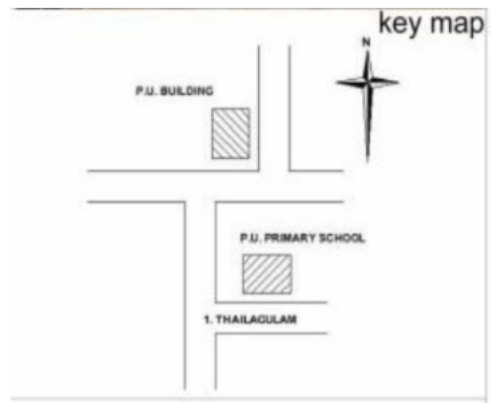

Key MAP View