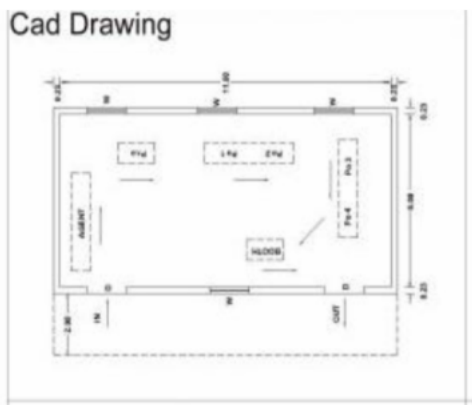

**Google Map View**

**Polling Station Building Front View**

**Polling Station Front View**

**Cad View**

**Key MAP View**

1	YXB2211670	பெயர் : ஐஸ்வர்யா தந்தையின் பெயர்: பாண்டியன் வீட்டு எண் : 1/2 வயது : 21 பாலினம் : பெண்	Photo is available	2	YXB0064667	பெயர் : வேல்முருகன் - தந்தையின் பெயர்: இருளப்பன் - வீட்டு எண் : 1-56 வயது : 38 பாலினம் : ஆண்	Photo is available	3	YXB0065219	பெயர் : பெருமாள் - தந்தையின் பெயர்: பாண்டியன் - வீட்டு எண் : 1-85 வயது : 38 பாலினம் : ஆண்	Photo is available
4	YXB0064659	பெயர் : காசிராஜேந்திரன் - தந்தையின் பெயர்: காவேரிசாமி - வீட்டு எண் : 1-171 வயது : 38 பாலினம் : ஆண்	Photo is available	5	YXB0065193	பெயர் : நடராஜன் - தந்தையின் பெயர்: வெள்ளைச்சாமி - வீட்டு எண் : 1-206 வயது : 37 பாலினம் : ஆண்	Photo is available	6	YXB1216852	பெயர் : ஹேமாவதி கணவர் பெயர்: சுந்தரராஜ் வீட்டு எண் : 2/2 வயது : 25 பாலினம் : பெண்	Photo is available
7	YXB2217719	பெயர் : ரவிந்தரகுமார் தந்தையின் பெயர்: ராஜாகோபாலகிருஷ்ணன் வீட்டு எண் : 2/2 வயது : 20 பாலினம் : ஆண்	Photo is available	8	YXB2271344	பெயர் : காளியம்மாள் கணவர் பெயர்: திருப்பதி வீட்டு எண் : 2/124 வயது : 47 பாலினம் : பெண்	Photo is available	9	YXB0293209	பெயர் : கணேசன் - தந்தையின் பெயர்: பெருமாள் - வீட்டு எண் : 2-124 வயது : 42 பாலினம் : ஆண்	Photo is available
10	YXB2268894	பெயர் : யுவராஜ் தந்தையின் பெயர்: திருப்பதி வீட்டு எண் : 2/124 வயது : 19 பாலினம் : ஆண்	Photo is available	11	YXB2083533	பெயர் : முனியசாமி தந்தையின் பெயர்: முத்தையா வீட்டு எண் : 2/160 வயது : 40 பாலினம் : ஆண்	Photo is available	12	FPQ1427087	பெயர் : மாரியம்மாள் - கணவர் பெயர்: சுப்பிரமணி - வீட்டு எண் : 2E வயது : 52 பாலினம் : பெண்	Photo is available
13	YXB2270148	பெயர் : அருண் குமார் தந்தையின் பெயர்: தங்கமுத்து வீட்டு எண் : 3 வயது : 31 பாலினம் : ஆண்	Photo is available	14	YXB1252048	பெயர் : அபினேயா தந்தையின் பெயர்: தங்கப்பாண்டி தங்கப்பாண்டி வீட்டு எண் : 3/2தெற்குதெரு வயது : 27 பாலினம் : பெண்	Photo is available	15	YXB2217685	பெயர் : பால்செல்வி தந்தையின் பெயர்: முருகன் வீட்டு எண் : 3/22ஏ வயது : 42 பாலினம் : பெண்	Photo is available
16	YXB2273738	பெயர் : கீதா தந்தையின் பெயர்: முருகன் வீட்டு எண் : 3/324 வயது : 21 பாலினம் : பெண்	Photo is available	17	FPQ1397587	பெயர் : பிச்சைகனி - தந்தையின் பெயர்: கருப்பன் - வீட்டு எண் : 3E வயது : 54 பாலினம் : பெண்	Photo is available	18	YXB2217370	பெயர் : தமிழ் செல்வம் தந்தையின் பெயர்: ஆறுமுகம் வீட்டு எண் : 4/2 வயது : 28 பாலினம் : ஆண்	Photo is available
19	YXB0575399	பெயர் : அய்யனார் - தந்தையின் பெயர்: மலைக்கொடி - வீட்டு எண் : 6-1 வயது : 53 பாலினம் : ஆண்	Photo is available	20	FPQ1398999	பெயர் : பாலகிருஷ்ணன் - தந்தையின் பெயர்: வெள்ளைச்சாமி வீட்டு எண் : 6E வயது : 58 பாலினம் : ஆண்	Photo is available	21	FPQ1399005	பெயர் : வீரம்மாள் - கணவர் பெயர்: பாலகிருஷ்ணன் - வீட்டு எண் : 6E வயது : 54 பாலினம் : பெண்	Photo is available
22	YXB2217792	பெயர் : கருப்பையா தந்தையின் பெயர்: கூடலிங்கம் வீட்டு எண் : 7/2 வயது : 67 பாலினம் : ஆண்	Photo is available	23	YXB2217735	பெயர் : விஜயம் கணவர் பெயர்: கருப்பையா வீட்டு எண் : 7/2 வயது : 63 பாலினம் : பெண்	Photo is available	24	YXB2272672	பெயர் : சமுத்திரம் கணவர் பெயர்: தங்கராஜ் வீட்டு எண் : 7/2 வயது : 46 பாலினம் : பெண்	Photo is available
25	YXB2217636	பெயர் : கவிசுமார் தந்தையின் பெயர்: கருப்பையா வீட்டு எண் : 7/2 வயது : 31 பாலினம் : ஆண்	Photo is available	26	YXB2266419	பெயர் : கவிமீனா தந்தையின் பெயர்: கருப்பையா வீட்டு எண் : 7/2 வயது : 19 பாலினம் : பெண்	Photo is available	27	YXB1648716	பெயர் : கணேசன் - தந்தையின் பெயர்: வெள்ளைச்சாமி - வீட்டு எண் : 7E வயது : 72 பாலினம் : ஆண்	Photo is available
28	FPQ3745866	பெயர் : பஞ்சவர்ணம் - கணவர் பெயர்: சங்கரபாண்டி - வீட்டு எண் : 12E வயது : 43 பாலினம் : பெண்	Photo is available	29	FPQ3745874	பெயர் : பேச்சியம்மாள் - தந்தையின் பெயர்: ராமர் - வீட்டு எண் : 13E வயது : 47 பாலினம் : பெண்	Photo is available	30	YXB0515213	பெயர் : ஜெயப்பிரகாசம் - தந்தையின் பெயர்: வீரபுத்திரன் - வீட்டு எண் : 17-1 வயது : 46 பாலினம் : ஆண்	Photo is available