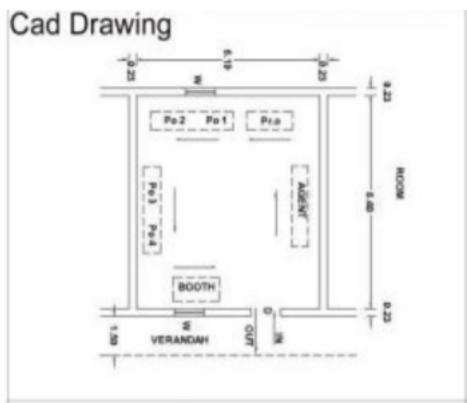

Google Map View

Polling Station Building Front View

Polling Station Front View

Cad View

Key MAP View

சட்டமன்றத் தொகுதியின் எண் மற்றும் பெயர் : 203-ஸ்ரீவில்லிப்புத்தூர்
பிரிவு எண் மற்றும் பெயர் 1-திருவில்லிப்புத்தூர் ந, வார்டு 1 தாழையூத்துப்பட்டித் தெரு