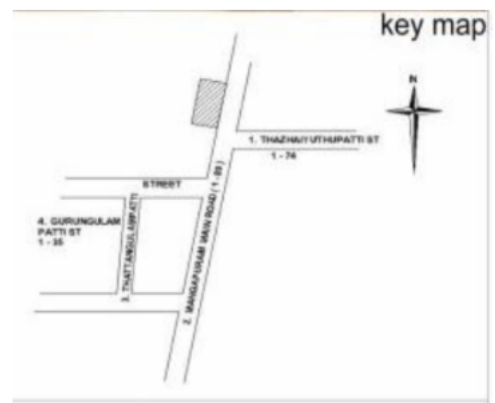

Google Map View

Polling Station Building Front View

Polling Station Front View

Cad View

Key MAP View

சட்டமன்றத் தொகுதியின் எண் மற்றும் பெயர் : 203-ஸ்ரீவில்லிப்புத்தூர்
பிரிவு எண் மற்றும் பெயர் 1-திருவில்லிப்புத்தூர் ந, வார்டு 1 தாழையூத்துப்பட்டித் தெரு