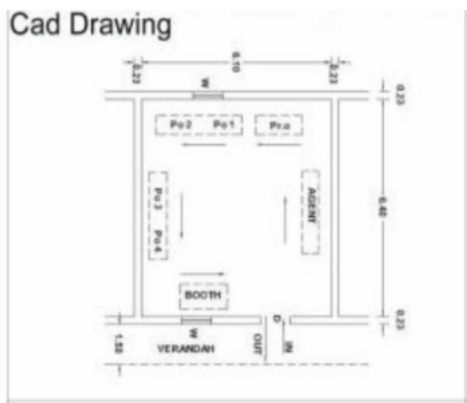

Google Map View

Polling Station Building Front View

Polling Station Front View

Cad View

Key MAP View

சட்டமன்றத் தொகுதியின் எண் மற்றும் பெயர் : 203-ஸ்ரீவில்லிப்புத்தூர்  
பிரிவு எண் மற்றும் பெயர் : 1-திருவில்லிப்புத்தூர் ந, வார்டு 2 மங்காபுரம் கீழ்ப்பக்கம் தெற்குத்தெரு