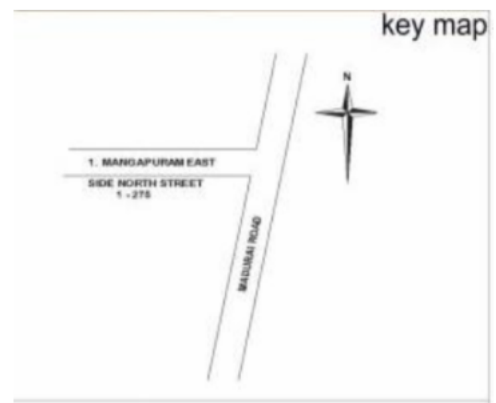

Google Map View

Polling Station Building Front View

Polling Station Front View

Cad View

Key MAP View

சட்டமன்றத் தொகுதியின் எண் மற்றும் பெயர் : 203-ஸ்ரீவில்லிப்புத்தூர்  
பிரிவு எண் மற்றும் பெயர் : 1-திருவில்லிப்புத்தூர் ந, வார்டு 2 மங்காபுரம் கீழ்ப்பக்கம் தெற்குத்தெரு