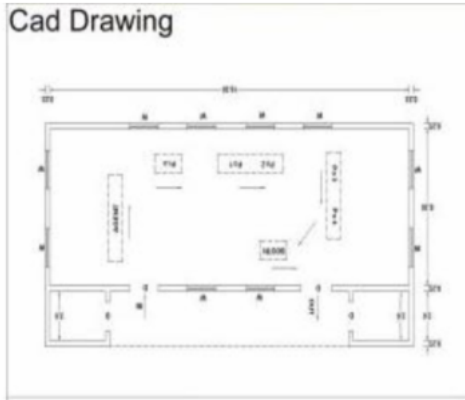

Google Map View

Polling Station Building Front View

Polling Station Front View

Cad View

Key MAP View

1 பெயர் : தேனம்மாள் - கணவர் பெயர் : மகாலிங்கம் - வீட்டு எண் : 1 வயது : 43 பாலினம் : பெண் Photo is available	YXB0966416	2 பெயர் : மலைச்சாமி - தந்தையின் பெயர் : லிங்கம் - வீட்டு எண் : 1 வயது : 40 பாலினம் : ஆண் Photo is available	YXB1072073	3 பெயர் : தங்கேஸ்வரி - தந்தையின் பெயர் : பாலாறு - வீட்டு எண் : 1-1 வயது : 28 பாலினம் : பெண் Photo is available	YXB1101823
4 பெயர் : முத்துப்பேச்சி - தந்தையின் பெயர் : சோலையப்பன் - வீட்டு எண் : 1-1A வயது : 59 பாலினம் : பெண் Photo is available	YXB1072016	5 பெயர் : செளந்தரபாண்டியன் - தந்தையின் பெயர் : துரைப்பாண்டி - வீட்டு எண் : 1-1B வயது : 28 பாலினம் : ஆண் Photo is available	YXB1072040	6 பெயர் : சோலையப்பன் தந்தையின் பெயர் : துரைப்பாண்டி வீட்டு எண் : 1/1b வயது : 25 பாலினம் : ஆண் Photo is available	YXB1984442
7 பெயர் : கண்ணன் - தந்தையின் பெயர் : இராமர் - வீட்டு எண் : 1-3 வயது : 31 பாலினம் : ஆண் Photo is available	YXB0966390	8 பெயர் : மாதாக்கனி - கணவர் பெயர் : அபிமன்னன் - வீட்டு எண் : 1-5 வயது : 38 பாலினம் : பெண் Photo is available	YXB0966440	9 பெயர் : அன்னலட்சுமி - தந்தையின் பெயர் : ராமர் - வீட்டு எண் : 1-5 வயது : 28 பாலினம் : பெண் Photo is available	YXB1101815
10 பெயர் : ரம்யா தந்தையின் பெயர் : வைரவன் வீட்டு எண் : 1/9 வயது : 20 பாலினம் : பெண் Photo is available	YXB2297588	11 பெயர் : கண்ணன் - தந்தையின் பெயர் : இராமர் - வீட்டு எண் : 1-21 வயது : 40 பாலினம் : ஆண் Photo is available	YXB0966382	12 பெயர் : முத்துமாரி - கணவர் பெயர் : கோதண்டம் - வீட்டு எண் : 1-21 வயது : 36 பாலினம் : பெண் Photo is available	YXB0966457
13 பெயர் : காயத்ரி - கணவர் பெயர் : கண்ணன் - வீட்டு எண் : 1-21 வயது : 31 பாலினம் : பெண் Photo is available	YXB0966465	14 பெயர் : பெருமாள் - தந்தையின் பெயர் : சந்தனகுருபு வீட்டு எண் : 1-21A வயது : 40 பாலினம் : பெண் Photo is available	YXB1072057	15 பெயர் : தங்கேஸ்வரன் - தந்தையின் பெயர் : காளியப்பன் - வீட்டு எண் : 1-22 வயது : 31 பாலினம் : ஆண் Photo is available	YXB1072008
16 பெயர் : பொற்கொடியாள் கணவர் பெயர் : தங்கப்பாண்டி வீட்டு எண் : 1/40 வயது : 26 பாலினம் : பெண் Photo is available	YXB1955244	17 பெயர் : பாண்டேஸ்வரி - தந்தையின் பெயர் : கருப்பையா - வீட்டு எண் : 1-54A வயது : 33 பாலினம் : பெண் Photo is available	YXB1072081	18 பெயர் : அருண் குமார் - தந்தையின் பெயர் : கருப்பையா - வீட்டு எண் : 1-54A வயது : 28 பாலினம் : ஆண் Photo is available	YXB1072032
19 பெயர் : ராஜாமுகம்மது - தந்தையின் பெயர் : சுலைமான்ராவுத்தர் - வீட்டு எண் : 1-65 வயது : 43 பாலினம் : ஆண் Photo is available	FPQ2801744	20 பெயர் : சேக்ஷி - தந்தையின் பெயர் : முகமதுராஜா - வீட்டு எண் : 1-77 வயது : 28 பாலினம் : ஆண் Photo is available	YXB1101807	21 பெயர் : அய்யம்மாள் - கணவர் பெயர் : பரமேஸ்வரன் - வீட்டு எண் : 1-80 வயது : 37 பாலினம் : பெண் Photo is available	YXB0220608
22 பெயர் : சப்ரிம்ரோஷியா - தந்தையின் பெயர் : தீன்முகமது - வீட்டு எண் : 1-83 வயது : 28 பாலினம் : பெண் Photo is available	YXB1101831	23 பெயர் : கவிதா தந்தையின் பெயர் : இசக்கி வீட்டு எண் : 1/92 வயது : 31 பாலினம் : பெண் Photo is available	YXB1984285	24 பெயர் : கற்பகம் கணவர் பெயர் : கணேசன் வீட்டு எண் : 1/101 வயது : 48 பாலினம் : பெண் Photo is available	YXB2249407
S 25 பெயர் : சதீஸ்குமார் தந்தையின் பெயர் : கணேசன் வீட்டு எண் : 1/101 வயது : 27 பாலினம் : ஆண் DELETED Photo is available	YXB2059764	26 பெயர் : சந்தோஷி தந்தையின் பெயர் : சக்திவேல் வீட்டு எண் : 1/111 வயது : 23 பாலினம் : ஆண் Photo is available	YXB2059491	27 பெயர் : லட்சுமி தந்தையின் பெயர் : முனியாண்டி வீட்டு எண் : 1/124 வயது : 23 பாலினம் : பெண் Photo is available	YXB2096360
28 பெயர் : முகமது ஜலாலுதீன் - தந்தையின் பெயர் : முகமது சித்திக் - வீட்டு எண் : 1-136 வயது : 29 பாலினம் : ஆண் Photo is available	YXB1025139	29 பெயர் : கனகலட்சுமி - கணவர் பெயர் : கணேசன் - வீட்டு எண் : 1-156 வயது : 33 பாலினம் : பெண் Photo is available	YXB0966424	30 பெயர் : வீரகுமார் தந்தையின் பெயர் : நல்லதம்பி வீட்டு எண் : 1/163 வயது : 25 பாலினம் : ஆண் Photo is available	YXB1955285