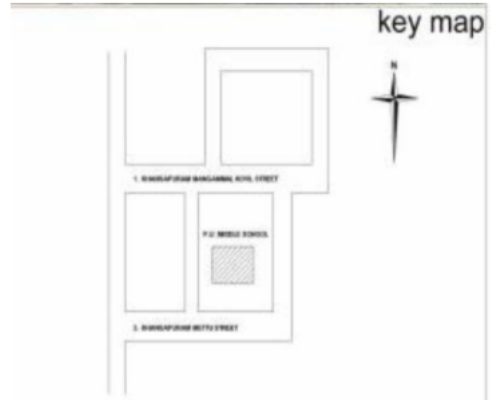

Google Map View

Polling Station Building Front View

Polling Station Front View

Cad View

Key MAP View

1 பெயர் : தேனம்மாள் - கணவர் பெயர் : மகாலிங்கம் - வீட்டு எண் : 1 வயது : 43 பாலினம் : பெண் Photo is available	YXB0966416	2 பெயர் : மலைச்சாமி - தந்தையின் பெயர் : லிங்கம் - வீட்டு எண் : 1 வயது : 40 பாலினம் : ஆண் Photo is available	YXB1072073	3 பெயர் : தங்கேஸ்வரி - தந்தையின் பெயர் : பாலாறு - வீட்டு எண் : 1-1 வயது : 28 பாலினம் : பெண் Photo is available	YXB1101823
4 பெயர் : முத்துப்பேச்சி - தந்தையின் பெயர் : சோலையப்பன் - வீட்டு எண் : 1-1A வயது : 59 பாலினம் : பெண் Photo is available	YXB1072016	5 பெயர் : செளந்தரபாண்டியன் - தந்தையின் பெயர் : துரைப்பாண்டி - வீட்டு எண் : 1-1B வயது : 28 பாலினம் : ஆண் Photo is available	YXB1072040	6 பெயர் : சோலையப்பன் தந்தையின் பெயர் : துரைப்பாண்டி வீட்டு எண் : 1/1b வயது : 25 பாலினம் : ஆண் Photo is available	YXB1984442
7 பெயர் : கண்ணன் - தந்தையின் பெயர் : இராமர் - வீட்டு எண் : 1-3 வயது : 31 பாலினம் : ஆண் Photo is available	YXB0966390	8 பெயர் : மாதாக்கனி - கணவர் பெயர் : அபிமன்னன் - வீட்டு எண் : 1-5 வயது : 38 பாலினம் : பெண் Photo is available	YXB0966440	9 பெயர் : அன்னலட்சுமி - தந்தையின் பெயர் : ராமர் - வீட்டு எண் : 1-5 வயது : 28 பாலினம் : பெண் Photo is available	YXB1101815
10 பெயர் : ரம்யா தந்தையின் பெயர் : வைரவன் வீட்டு எண் : 1/9 வயது : 20 பாலினம் : பெண் Photo is available	YXB2297588	11 பெயர் : கண்ணன் - தந்தையின் பெயர் : இராமர் - வீட்டு எண் : 1-21 வயது : 40 பாலினம் : ஆண் Photo is available	YXB0966382	12 பெயர் : முத்துமாரி - கணவர் பெயர் : கோதண்டம் - வீட்டு எண் : 1-21 வயது : 36 பாலினம் : பெண் Photo is available	YXB0966457
13 பெயர் : காயத்ரி - கணவர் பெயர் : கண்ணன் - வீட்டு எண் : 1-21 வயது : 31 பாலினம் : பெண் Photo is available	YXB0966465	14 பெயர் : பெருமாள் - தந்தையின் பெயர் : சந்தனகுருபு வீட்டு எண் : 1-21A வயது : 40 பாலினம் : பெண் Photo is available	YXB1072057	15 பெயர் : தங்கேஸ்வரன் - தந்தையின் பெயர் : காளியப்பன் - வீட்டு எண் : 1-22 வயது : 31 பாலினம் : ஆண் Photo is available	YXB1072008
16 பெயர் : பொற்கொடியாள் கணவர் பெயர் : தங்கப்பாண்டி வீட்டு எண் : 1/40 வயது : 26 பாலினம் : பெண் Photo is available	YXB1955244	17 பெயர் : பாண்டேஸ்வரி - தந்தையின் பெயர் : கருப்பையா - வீட்டு எண் : 1-54A வயது : 33 பாலினம் : பெண் Photo is available	YXB1072081	18 பெயர் : அருண் குமார் - தந்தையின் பெயர் : கருப்பையா - வீட்டு எண் : 1-54A வயது : 28 பாலினம் : ஆண் Photo is available	YXB1072032
19 பெயர் : ராஜாமுகம்மது - தந்தையின் பெயர் : சுலைமான்ராவுத்தர் - வீட்டு எண் : 1-65 வயது : 43 பாலினம் : ஆண் Photo is available	FPQ2801744	20 பெயர் : சேக்ஷி - தந்தையின் பெயர் : முகமதுராஜா - வீட்டு எண் : 1-77 வயது : 28 பாலினம் : ஆண் Photo is available	YXB1101807	21 பெயர் : அய்யம்மாள் - கணவர் பெயர் : பரமேஸ்வரன் - வீட்டு எண் : 1-80 வயது : 37 பாலினம் : பெண் Photo is available	YXB0220608
22 பெயர் : சப்ரிம்ரோஷியா - தந்தையின் பெயர் : தீன்முகமது - வீட்டு எண் : 1-83 வயது : 28 பாலினம் : பெண் Photo is available	YXB1101831	23 பெயர் : கவிதா தந்தையின் பெயர் : இசக்கி வீட்டு எண் : 1/92 வயது : 31 பாலினம் : பெண் Photo is available	YXB1984285	24 பெயர் : கற்பகம் கணவர் பெயர் : கணேசன் வீட்டு எண் : 1/101 வயது : 48 பாலினம் : பெண் Photo is available	YXB2249407
S 25 பெயர் : சதீஸ்குமார் தந்தையின் பெயர் : கணேசன் வீட்டு எண் : 1/101 வயது : 27 பாலினம் : ஆண் DELETED Photo is available	YXB2059764	26 பெயர் : சந்தோஷி தந்தையின் பெயர் : சக்திவேல் வீட்டு எண் : 1/111 வயது : 23 பாலினம் : ஆண் Photo is available	YXB2059491	27 பெயர் : லட்சுமி தந்தையின் பெயர் : முனியாண்டி வீட்டு எண் : 1/124 வயது : 23 பாலினம் : பெண் Photo is available	YXB2096360
28 பெயர் : முகமது ஜலாலுதீன் - தந்தையின் பெயர் : முகமது சித்திக் - வீட்டு எண் : 1-136 வயது : 29 பாலினம் : ஆண் Photo is available	YXB1025139	29 பெயர் : கனகலட்சுமி - கணவர் பெயர் : கணேசன் - வீட்டு எண் : 1-156 வயது : 33 பாலினம் : பெண் Photo is available	YXB0966424	30 பெயர் : வீரகுமார் தந்தையின் பெயர் : நல்லதம்பி வீட்டு எண் : 1/163 வயது : 25 பாலினம் : ஆண் Photo is available	YXB1955285