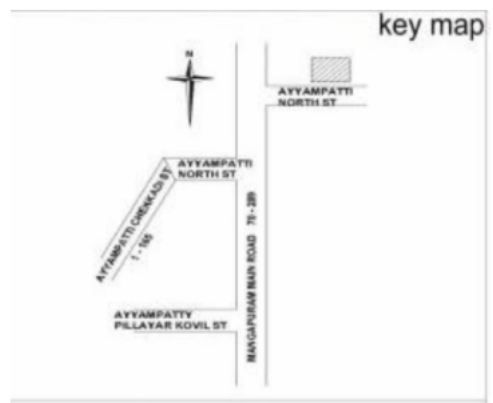

Google Map View

Polling Station Building Front View

Polling Station Front View

Cad View

Key MAP View

சட்டமன்றத் தொகுதியின் எண் மற்றும் பெயர் : 203-ஸ்ரீவில்லிப்புத்தூர் பிரிவு எண் மற்றும் பெயர் 1-திருவில்லிப்புத்தூர் ந, வார்டு 3 அய்யம்பட்டி வடக்குத் தெரு