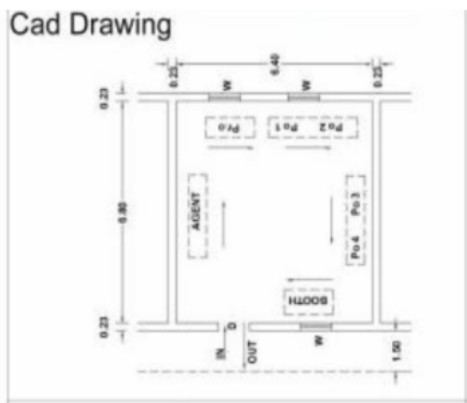

Google Map View

Polling Station Building Front View

Polling Station Front View

Cad View

Key MAP View

சட்டமன்றத் தொகுதியின் எண் மற்றும் பெயர் : 203-ஸ்ரீவில்லிப்புத்தூர் பிரிவு எண் மற்றும் பெயர் 1-திருவில்லிப்புத்தூர் ந, வார்டு 3 அய்யம்பட்டி வடக்குத் தெரு