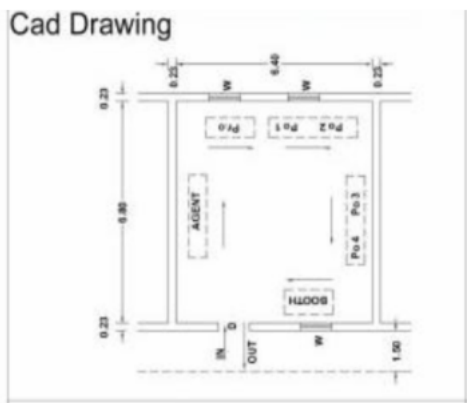

Google Map View

Polling Station Building Front View

Polling Station Front View

Cad View

Key MAP View

சட்டமன்றத் தொகுதியின் எண் மற்றும் பெயர் : 203-பூநிலில்லிப்புத்தூர்
பிரிவு எண் மற்றும் பெயர் 1-திருவில்லிபுத்தூர் ந, வார்டு 3 மங்காபுரம் மெயின் ரோடு