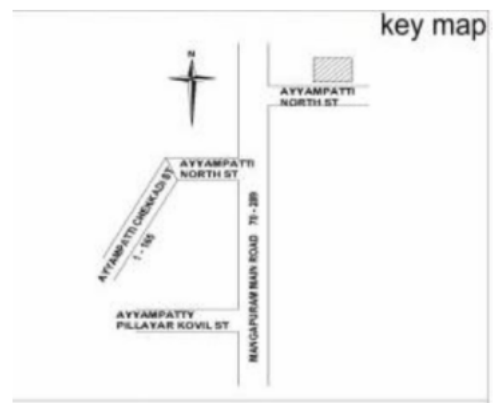

3. வாக்குச் சாவடியின் விவரங்கள்

வாக்குச் சாவடியின் எண் மற்றும் பெயர் : 201 - ஸ்ரீ விநாயகர் வித்யாலயா நர்சரி மற்றும் தொடக்கப் பள்ளி, வடக்கு கட்டிடம் கிழக்கு பக்கம் தெற்கு நோக்கிய 2வது வகுப்பு அறை, ஸ்ரீவில்லிபுத்தூர் - 626125 வாக்குச் சாவடியின் முகவரி : ஸ்ரீ விநாயகர் வித்யாலயா நர்சரி மற்றும் தொடக்கப் பள்ளி, வடக்கு கட்டிடம் கிழக்கு பக்கம் தெற்கு நோக்கிய 2வது வகுப்பு அறை, ஸ்ரீவில்லிபுத்தூர் - 626125	வாக்குச் சாவடியின் வகைப்பாடு (ஆண்/பெண்/பொது) துணை வாக்குச் சாவடிகளின் எண்ணிக்கை :	0
---	--	---

Google Map View

Polling Station Building Front View

Polling Station Front View

Cad View

Key MAP View

சட்டமன்றத் தொகுதியின் எண் மற்றும் பெயர் : 203-பூநிலில்லிப்புத்தூர்
பிரிவு எண் மற்றும் பெயர் 1-திருவில்லிபுத்தூர் ந, வார்டு 3 மங்காபுரம் மெயின் ரோடு