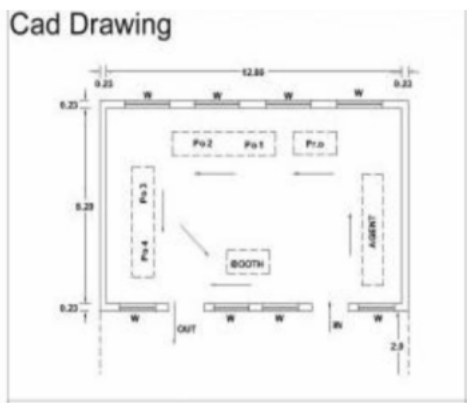

Google Map View

Polling Station Building Front View

Polling Station Front View

Cad View

Key MAP View

சட்டமன்றத் தொகுதியின் எண் மற்றும் பெயர் : 203-ஸ்ரீவில்லிப்புத்தூர்  
பிரிவு எண் மற்றும் பெயர் 1-திருவில்லிப்புத்தூர் ந, வார்டு 4 பெருமாள்பட்டி1வது கீழ்த்தெரு