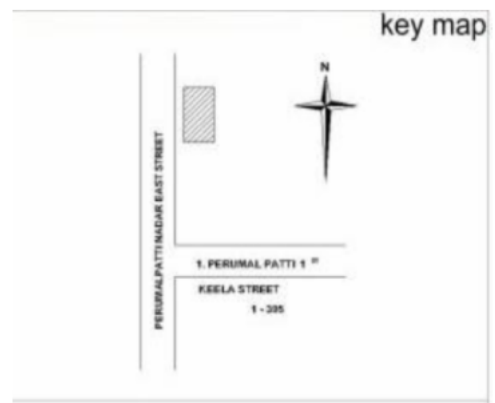

Google Map View

Polling Station Building Front View

Polling Station Front View

Cad View

Key MAP View

சட்டமன்றத் தொகுதியின் எண் மற்றும் பெயர் : 203-ஸ்ரீவில்லிப்புத்தூர்  
பிரிவு எண் மற்றும் பெயர் 1-திருவில்லிப்புத்தூர் ந, வார்டு 4 பெருமாள்பட்டி1வது கீழ்த்தெரு