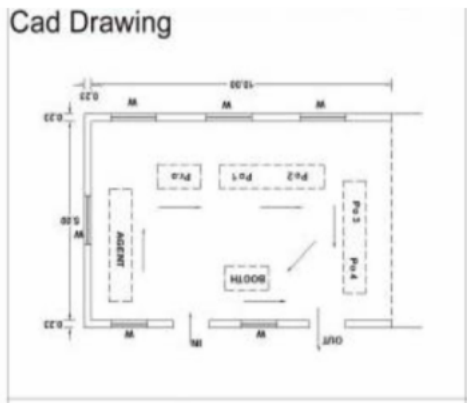

Google Map View

Polling Station Building Front View

Polling Station Front View

Cad View

Key MAP View

சட்டமன்றத் தொகுதியின் எண் மற்றும் பெயர் : 203-ஸ்ரீவில்லிப்புத்தூர்
பிரிவு எண் மற்றும் பெயர் 1-திருவில்லிப்புத்தூர் ந, வார்டு 4 பெருமாள்பட்டி செக்கடித்தெரு