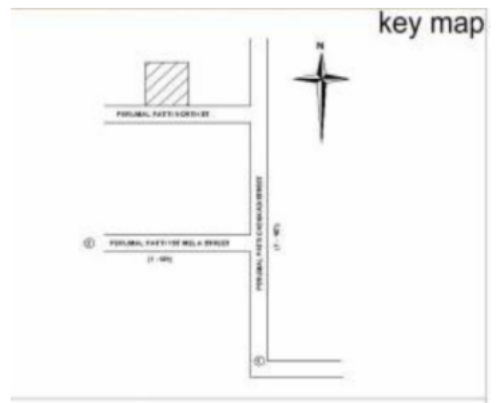

Google Map View

Polling Station Building Front View

Polling Station Front View

Cad View

Key MAP View

சட்டமன்றத் தொகுதியின் எண் மற்றும் பெயர் : 203-ஸ்ரீவில்லிப்புத்தூர்
பிரிவு எண் மற்றும் பெயர் 1-திருவில்லிப்புத்தூர் ந, வார்டு 4 பெருமாள்பட்டி செக்கடித்தெரு