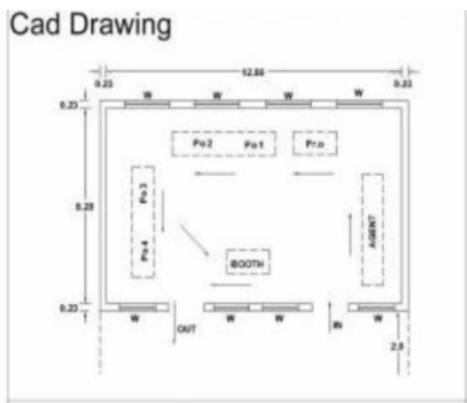

Google Map View

Polling Station Building Front View

Polling Station Front View

Cad View

Key MAP View

சட்டமன்றத் தொகுதியின் எண் மற்றும் பெயர் : 203-ஸ்ரீவில்லிப்புத்தூர் பிரிவு எண் மற்றும் பெயர் 1-திருவில்லிப்புத்தூர் ந, வார்டு 4 பெருமாள்பட்டி1வது மேலத்தெரு