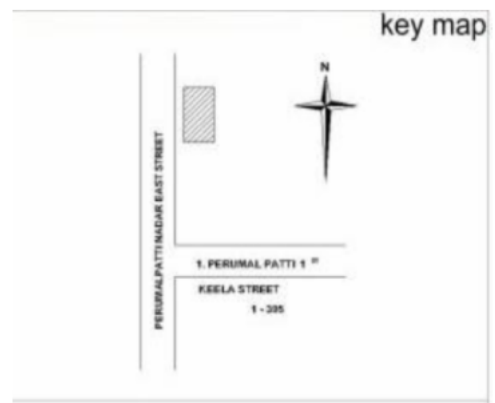

Google Map View

Polling Station Building Front View

Polling Station Front View

Cad View

Key MAP View

சட்டமன்றத் தொகுதியின் எண் மற்றும் பெயர் : 203-ஸ்ரீவில்லிப்புத்தூர் பிரிவு எண் மற்றும் பெயர் 1-திருவில்லிப்புத்தூர் ந, வார்டு 4 பெருமாள்பட்டி1வது மேலத்தெரு