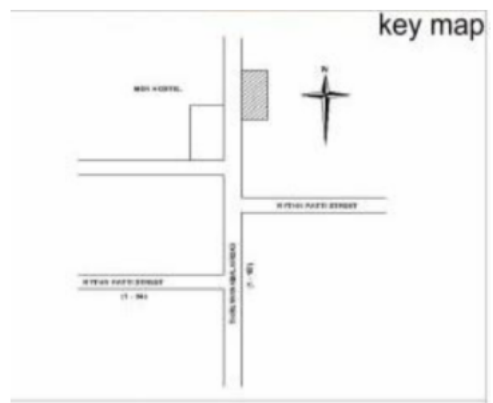

Google Map View

Polling Station Building Front View

Polling Station Front View

Cad View

Key MAP View

சட்டமன்றத் தொகுதியின் எண் மற்றும் பெயர் : 203-ஸ்ரீவில்லிப்புத்தூர் பிரிவு எண் மற்றும் பெயர் 1-திருவில்லிப்புத்தூர் ந, வார்டு 9 ரைட்டன்பட்டி தெரு