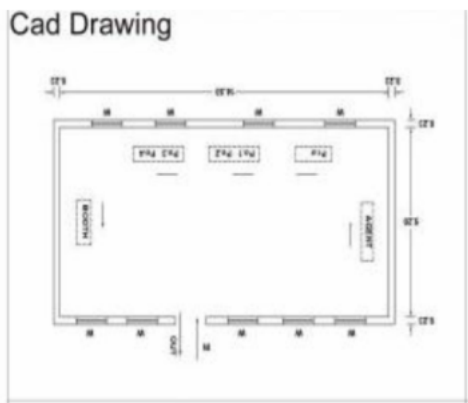

Google Map View

Polling Station Building Front View

Polling Station Front View

Cad View

Key MAP View

சட்டமன்றத் தொகுதியின் எண் மற்றும் பெயர் : 203-ஸ்ரீவில்லிப்புத்தூர் பிரிவு எண் மற்றும் பெயர் 1-திருவில்லிப்புத்தூர் ந, வார்டு 9 ரைட்டன்பட்டி தெரு