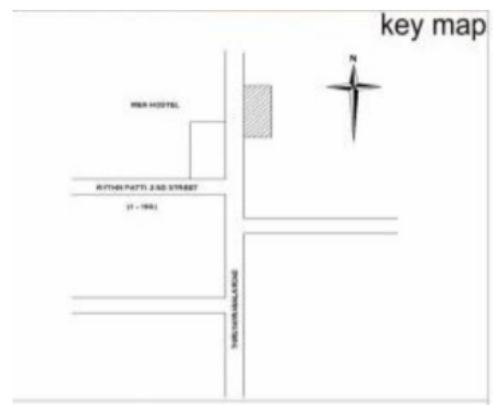

3. வாக்குச் சாவடியின் விவரங்கள்

<p>வாக்குச் சாவடியின் எண் மற்றும் பெயர் :</p> <p>208 - கோட்டைதலைவாசல் மா தங்கசாமிநினைவு தொடக்கப்பள்ளி, மேற்கு பகுதி புதிய பக்கா கட்டிடம் வடக்கு பக்கம் ஸ்ரீவில்லிபுத்தூர் -626125</p> <p>வாக்குச் சாவடியின் முகவரி :</p> <p>கோட்டைதலைவாசல் மா தங்கசாமிநினைவு தொடக்கப்பள்ளி, மேற்கு பகுதி புதிய பக்கா கட்டிடம் வடக்கு பக்கம் ஸ்ரீவில்லிபுத்தூர் -626125</p>	<p>வாக்குச் சாவடியின் வகைப்பாடு (ஆண்/பெண்/பொது)</p>	<p>பொது</p>
	<p>துணை வாக்குச் சாவடிகளின் எண்ணிக்கை :</p>	<p>0</p>

Google Map View

Polling Station Building Front View

Polling Station Front View

Cad View

Key MAP View

சட்டமன்றத் தொகுதியின் எண் மற்றும் பெயர் : 203-ஸ்ரீவில்லிப்புத்தூர் பிரிவு எண் மற்றும் பெயர் 1-திருவில்லிப்புத்தூர் ந, வார்டு 9 ரைட்டன்பட்டி மாணவர் விடுதி பின்புறம்