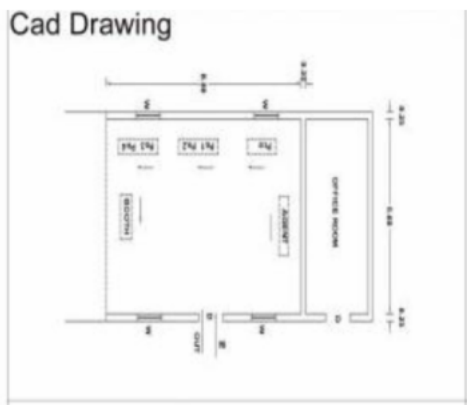

Google Map View

Polling Station Building Front View

Polling Station Front View

Cad View

Key MAP View

சட்டமன்றத் தொகுதியின் எண் மற்றும் பெயர் : 203-ஸ்ரீவில்லிப்புத்தூர் பிரிவு எண் மற்றும் பெயர் 1-திருவில்லிப்புத்தூர் ந, வார்டு 9 ரைட்டன்பட்டி மாணவர் விடுதி பின்புறம்