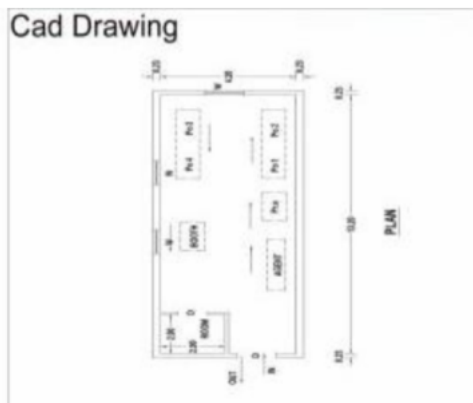

கையொப்பம்

Nazri Naksha

Google Map View

Polling Station Building Front View

Polling Station Front View

Cad View

Key MAP View

சட்டமன்றத் தொகுதியின் எண் மற்றும் பெயர் : 203-ஸ்ரீவில்லிப்புத்தூர்
பிரிவு எண் மற்றும் பெயர் 1-எஸ். கொடிக்குளம் (சி.நி.ஊ), வார்டு 6 கூமாப்பட்டி இமானுவேல் தெற்குத்தெரு