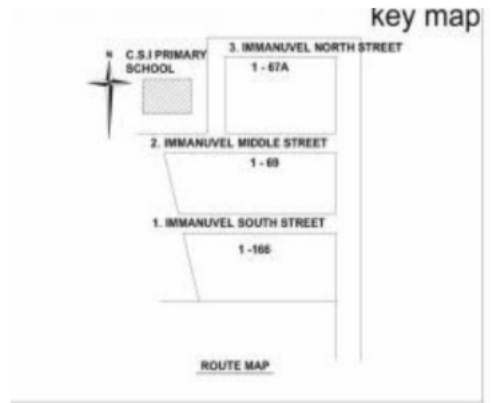

கையொப்பம்

Nazri Naksha

Google Map View

Polling Station Building Front View

Polling Station Front View

Cad View

Key MAP View

சட்டமன்றத் தொகுதியின் எண் மற்றும் பெயர் : 203-ஸ்ரீவில்லிப்புத்தூர்
பிரிவு எண் மற்றும் பெயர் 1-எஸ். கொடிக்குளம் (சி.நி.ஊ), வார்டு 6 கூமாப்பட்டி இமானுவேல் தெற்குத்தெரு