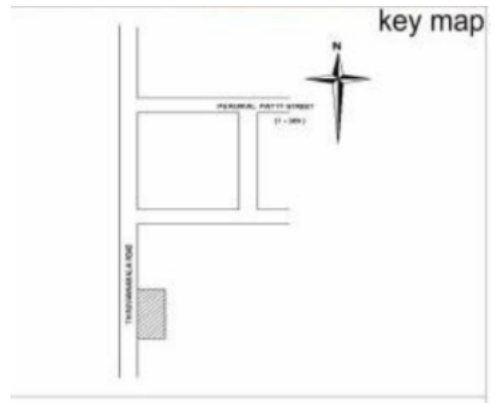

3. வாக்குச் சாவடியின் விவரங்கள்

வாக்குச் சாவடியின் எண் மற்றும் பெயர் : 210 - கோட்டைதலைவாசல் எம்.தங்கசாமி நினைவு தொடக்கப்பள்ளி, தெற்கு கட்டிடம், மேற்கு பக்கம் வடக்கு நோக்கி, 1 ஆம் வகுப்பு அறை, ஸ்ரீவில்லிபுத்தூர் - 626125.	வாக்குச் சாவடியின் வகைப்பாடு (ஆண்/பெண்/பொது)	
வாக்குச் சாவடியின் முகவரி : கோட்டைதலைவாசல் எம்.தங்கசாமி நினைவு தொடக்கப்பள்ளி, தெற்கு கட்டிடம், மேற்கு பக்கம் வடக்கு நோக்கி, 1 ஆம் வகுப்பு அறை, ஸ்ரீவில்லிபுத்தூர் - 626125.	துணை வாக்குச் சாவடிகளின் எண்ணிக்கை :	0

Google Map View

Polling Station Building Front View

Polling Station Front View

Cad View

Key MAP View

சட்டமன்றத் தொகுதியின் எண் மற்றும் பெயர் : 203-ஸ்ரீவில்லிப்புத்தூர் பிரிவு எண் மற்றும் பெயர் 1-திருவில்லிப்புத்தூர் ந, வார்டு 5 பெருமாள்பட்டி தெரு