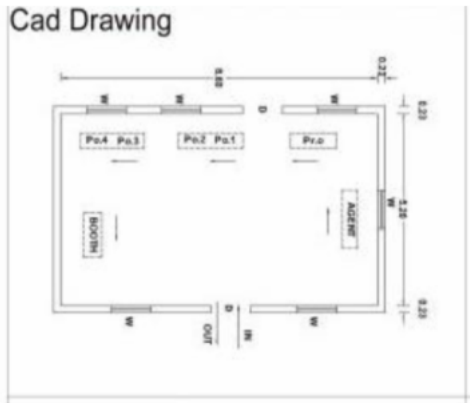

Google Map View

Polling Station Building Front View

Polling Station Front View

Cad View

Key MAP View

சட்டமன்றத் தொகுதியின் எண் மற்றும் பெயர் : 203-ஸ்ரீவில்லிப்புத்தூர் பிரிவு எண் மற்றும் பெயர் 1-திருவில்லிப்புத்தூர் ந, வார்டு 5 பெருமாள்பட்டி தெரு