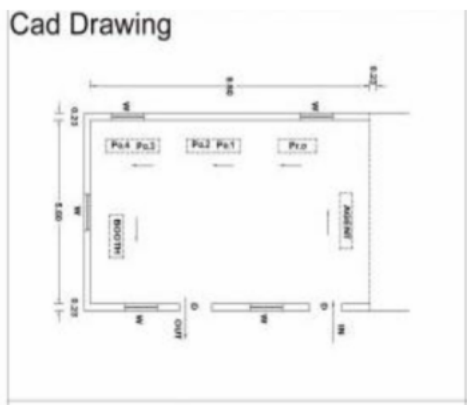

Google Map View

Polling Station Building Front View

Polling Station Front View

Cad View

Key MAP View

சட்டமன்றத் தொகுதியின் எண் மற்றும் பெயர் : 203-ஸ்ரீவில்லிப்புத்தூர் பிரிவு எண் மற்றும் பெயர் 1-திருவில்லிப்புத்தூர் ந, வார்டு 5 பெருமாள்பட்டி வெங்கடேஸ்வரபுரம் தெரு