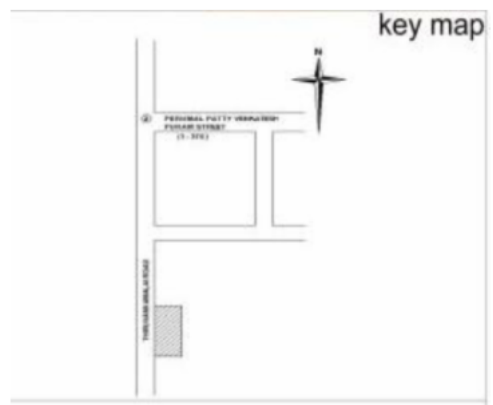

3. வாக்குச் சாவடியின் விவரங்கள்

<p>வாக்குச் சாவடியின் எண் மற்றும் பெயர் :</p> <p>211 - கோட்டைத்தலைவாசல் மா.தங்கசாமி நினைவு தொடக்கப்பள்ளி தெற்கு கட்டிடம் தெற்கு பகுதி கிழக்கு பார்த்த வாசல், ஸ்ரீவில்லிபுத்தூர்-626125.</p> <p>வாக்குச் சாவடியின் முகவரி :</p> <p>கோட்டைத்தலைவாசல் மா.தங்கசாமி நினைவு தொடக்கப்பள்ளி தெற்கு கட்டிடம் தெற்கு பகுதி கிழக்கு பார்த்த வாசல், ஸ்ரீவில்லிபுத்தூர்-626125.</p>	<p>வாக்குச் சாவடியின் வகைப்பாடு (ஆண்/பெண்/பொது)</p> <p>துணை வாக்குச் சாவடிகளின் எண்ணிக்கை :</p>	<p>பொது</p> <p style="font-size: 24px;">0</p>
--	---	--

Google Map View

Polling Station Building Front View

Polling Station Front View

Cad View

Key MAP View

சட்டமன்றத் தொகுதியின் எண் மற்றும் பெயர் : 203-ஸ்ரீவில்லிப்புத்தூர் பிரிவு எண் மற்றும் பெயர் 1-திருவில்லிப்புத்தூர் ந, வார்டு 5 பெருமாள்பட்டி வெங்கடேஸ்வரபுரம் தெரு