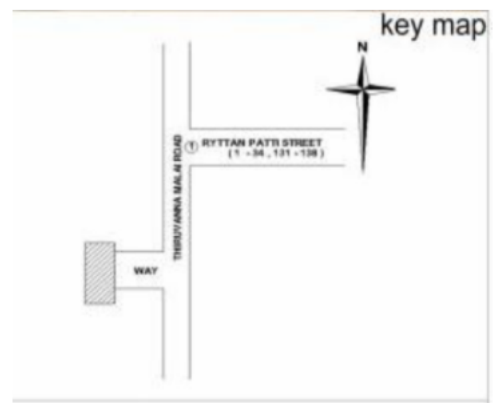

Cad View

Key MAP View