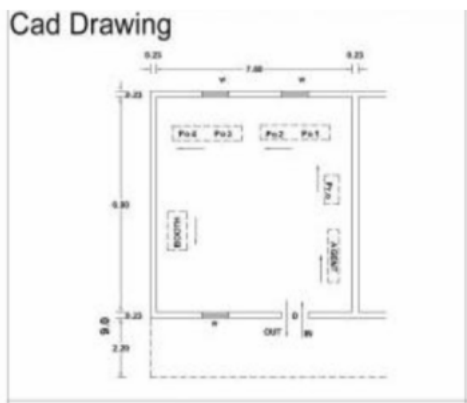

Cad View

Key MAP View