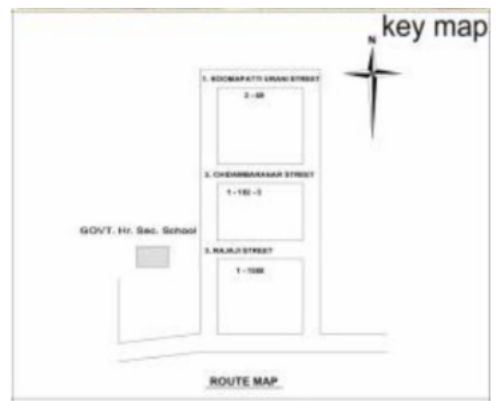

Google Map View

Polling Station Building Front View

Polling Station Front View

Cad View

Key MAP View

Cad Drawing

சட்டமன்றத் தொகுதியின் எண் மற்றும் பெயர் : 203-ஸ்ரீவில்லிபுத்தூர்
பிரிவு எண் மற்றும் பெயர் 1-எஸ். கொடிக்குளம் (சி.நி.ஊ), வார்டு 13 கூமாப்பட்டி ஊரணித்தெரு