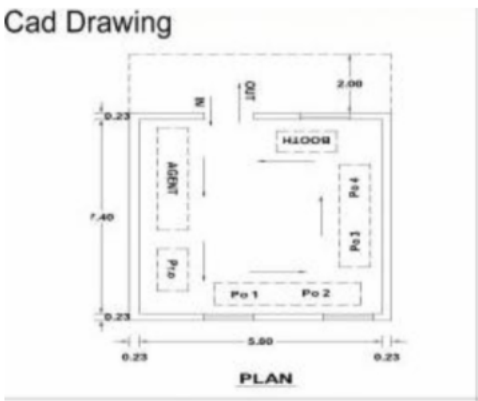

Google Map View

Polling Station Building Front View

Polling Station Front View

Cad View

Key MAP View

Cad Drawing

சட்டமன்றத் தொகுதியின் எண் மற்றும் பெயர் : 203-ஸ்ரீவில்லிபுத்தூர்
பிரிவு எண் மற்றும் பெயர் 1-எஸ். கொடிக்குளம் (சி.நி.ஊ), வார்டு 13 கூமாப்பட்டி ஊரணித்தெரு