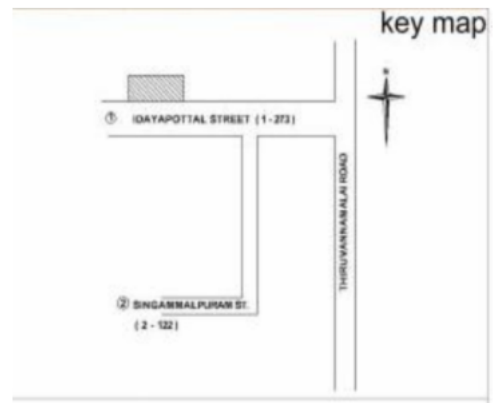

**3. வாக்குச் சாவடியின் விவரங்கள்**

வாக்குச் சாவடியின் எண் மற்றும் பெயர் : 221 - சிஎம்எஸ் மேல்நிலைப்பள்ளி, வடக்குபக்கம் காரைக்கட்டிடம் ஸ்ரீவில்லிபுத்தூர்-626125	<b>வாக்குச் சாவடியின் வகைப்பாடு (ஆண்/பெண்/பொது)</b>	<b>பொது</b>
<b>வாக்குச் சாவடியின் முகவரி :</b> சிஎம்எஸ் மேல்நிலைப்பள்ளி, வடக்குபக்கம் காரைக்கட்டிடம் ஸ்ரீவில்லிபுத்தூர்-626125	<b>துணை வாக்குச் சாவடிகளின் எண்ணிக்கை :</b>	0

**4. வாக்காளர்களின் எண்ணிக்கை**

தொடங்கும் வரிசை எண்	முடியும் வரிசை எண்.	நிகர வாக்காளர்களின் எண்ணிக்கை			
		ஆண்	பெண்	மூன்றாம் பாலினம்	மொத்தம்
1	830	387	440	1	828

கையொப்பம்

Nazri Naksha

Google Map View

Polling Station Building Front View

Polling Station Front View

Cad View

Key MAP View

சட்டமன்றத் தொகுதியின் எண் மற்றும் பெயர் : 203-ஸ்ரீவில்லிப்புத்தூர் பிரிவு எண் மற்றும் பெயர் 1-திருவில்லிப்புத்தூர் ந, வார்டு 10 இடைய பொட்டல் தெரு

பாகம் எண் : 221