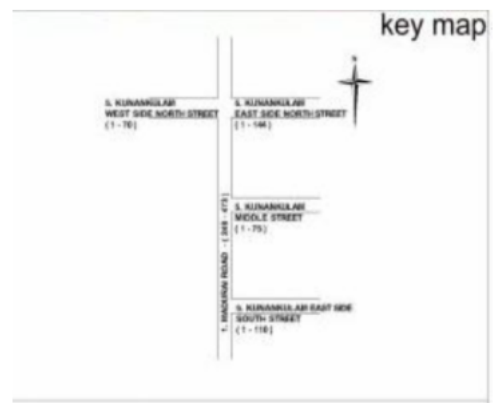

3. வாக்குச் சாவடியின் விவரங்கள்

<p>வாக்குச் சாவடியின் எண் மற்றும் பெயர் :</p> <p>228 - புனித இருதய பெண்கள் தொடக்கப்பள்ளி தெற்கு கட்டிடம் மேற்கு பகுதி, 2-ஆ வகுப்பறை கிழக்கு பார்த்த வாசல் ஸ்ரீவில்லிபுத்தூர்-626125.</p> <p>வாக்குச் சாவடியின் முகவரி :</p> <p>புனித இருதய பெண்கள் தொடக்கப்பள்ளி தெற்கு கட்டிடம் மேற்கு பகுதி, 2-ஆ வகுப்பறை கிழக்கு பார்த்த வாசல் ஸ்ரீவில்லிபுத்தூர்-626125.</p>	<p>வாக்குச் சாவடியின் வகைப்பாடு (ஆண்/பெண்/பொது)</p> <p>துணை வாக்குச் சாவடிகளின் எண்ணிக்கை :</p>	<p>பொது</p> <p style="font-size: 24px;">0</p>
--	---	--

Google Map View

Polling Station Building Front View

Polling Station Front View

Cad View

Key MAP View

சட்டமன்றத் தொகுதியின் எண் மற்றும் பெயர் : 203-ஸ்ரீவில்லிபுத்தூர்
பிரிவு எண் மற்றும் பெயர் 1-திருவில்லிபுத்தூர் ந, வார்டு 13 மதுரை ரோடு