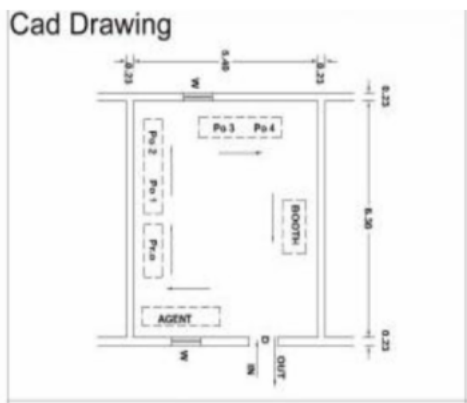

Google Map View

Polling Station Building Front View

Polling Station Front View

Cad View

Key MAP View

சட்டமன்றத் தொகுதியின் எண் மற்றும் பெயர் : 203-ஸ்ரீவில்லிபுத்தூர்
பிரிவு எண் மற்றும் பெயர் 1-திருவில்லிபுத்தூர் ந, வார்டு 13 மதுரை ரோடு