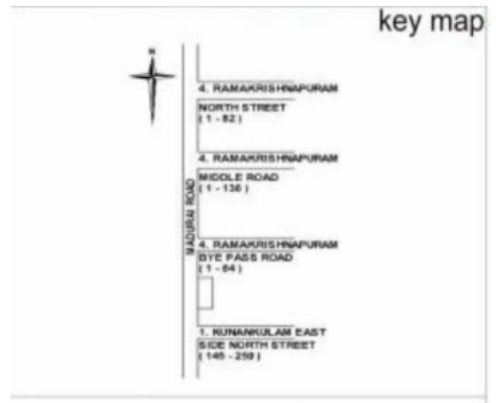

**Google Map View**

**Polling Station Building Front View**

**Polling Station Front View**

**Cad View**

**Key MAP View**

சட்டமன்றத் தொகுதியின் எண் மற்றும் பெயர் : 203-ஸ்ரீவில்லிப்புத்தூர் பிரிவு எண் மற்றும் பெயர் 1-திருவில்லிப்புத்தூர் ந, வார்டு 14 மதுரை ரோடு ஜி எம் நகர்