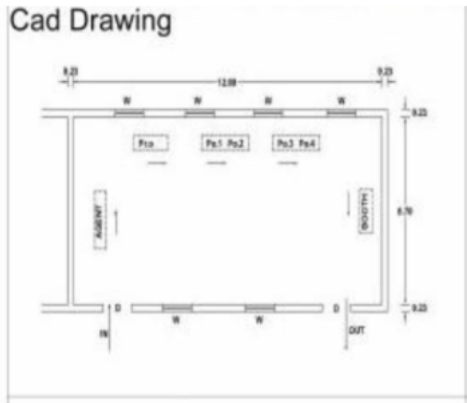

**Google Map View**

**Polling Station Building Front View**

**Polling Station Front View**

**Cad View**

**Key MAP View**

சட்டமன்றத் தொகுதியின் எண் மற்றும் பெயர் : 203-ஸ்ரீவில்லிப்புத்தூர் பிரிவு எண் மற்றும் பெயர் 1-திருவில்லிப்புத்தூர் ந, வார்டு 14 மதுரை ரோடு ஜி எம் நகர்