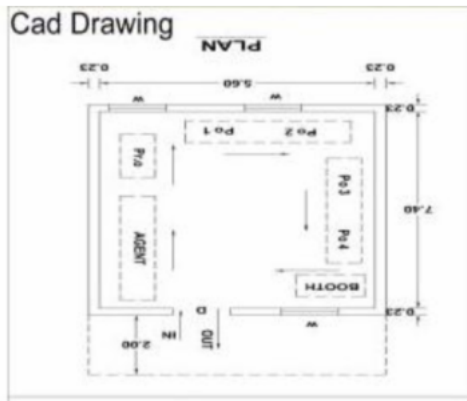

Google Map View

Polling Station Building Front View

Polling Station Front View

Cad View

Key MAP View

சட்டமன்றத் தொகுதியின் எண் மற்றும் பெயர் : 203-ஸ்ரீவில்லிப்புத்தூர்  
பிரிவு எண் மற்றும் பெயர் 1-எஸ். கொடிக்குளம் (சி.நி.ஊ), வார்டு 15 கொடிக்குளம்