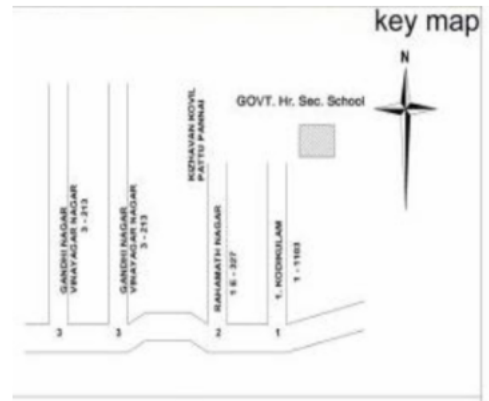

Google Map View

Polling Station Building Front View

Polling Station Front View

Cad View

Key MAP View

சட்டமன்றத் தொகுதியின் எண் மற்றும் பெயர் : 203-ஸ்ரீவில்லிப்புத்தூர்  
பிரிவு எண் மற்றும் பெயர் 1-எஸ். கொடிக்குளம் (சி.நி.ஊ), வார்டு 15 கொடிக்குளம்