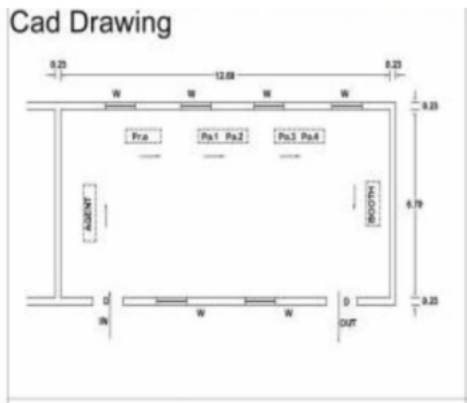

Google Map View

Polling Station Building Front View

Polling Station Front View

Cad View

Key MAP View

1	YXB0494120	பெயர் : செல்வராஜ் - தந்தையின் பெயர்: முத்துராஜ் - வீட்டு எண் : 1-10 வயது : 45 பாலினம் : ஆண்	Photo is available	2	YXB2139756	பெயர் : புலகாண்டி தந்தையின் பெயர்: கடற்கரை வீட்டு எண் : 2சி வயது : 49 பாலினம் : ஆண்	Photo is available	3	YXB1894823	பெயர் : ராஜசுலோசனா - கணவர் பெயர்: காந்தி - வீட்டு எண் : 4 வயது : 71 பாலினம் : பெண்	Photo is available
4	YXB0329714	பெயர் : மணிகண்டன் - தந்தையின் பெயர்: காந்தி - வீட்டு எண் : 4 வயது : 46 பாலினம் : ஆண்	Photo is available	5	YXB1123975	பெயர் : முத்து திவ்யா - தந்தையின் பெயர்: ஜீவானந்தம் - வீட்டு எண் : 4 வயது : 28 பாலினம் : பெண்	Photo is available	6	YXB0329912	பெயர் : கலைசெல்வி - கணவர் பெயர்: ஜெயந்திரன் - வீட்டு எண் : 4-181 வயது : 51 பாலினம் : பெண்	Photo is available
7	YXB0803957	பெயர் : முத்துராசு - தந்தையின் பெயர்: ஆவுடைதங்கம் - வீட்டு எண் : 4A வயது : 32 பாலினம் : ஆண்	Photo is available	8	FPQ3777075	பெயர் : ஜீவானந்தம் - தந்தையின் பெயர்: பழனிசாமி - வீட்டு எண் : 5 வயது : 54 பாலினம் : ஆண்	Photo is available	9	YXB0596288	பெயர் : முருகலட்சுமி - கணவர் பெயர்: மாரிமுத்துராஜா - வீட்டு எண் : 5 வயது : 51 பாலினம் : பெண்	Photo is available
10	YXB1237171	பெயர் : மோகனகுமரன் தந்தையின் பெயர்: ஜீவானந்தம் வீட்டு எண் : 5/4 வயது : 27 பாலினம் : ஆண்	Photo is available	11	YXB2219582	பெயர் : செல்வ ரஞ்சனி பா தந்தையின் பெயர்: பாலமுருகன் வீட்டு எண் : 5/7 வயது : 20 பாலினம் : பெண்	Photo is available	12	YXB2321875	பெயர் : முகேஷ்குமார் தந்தையின் பெயர்: பாலமுருகன் வீட்டு எண் : 5/7 வயது : 19 பாலினம் : ஆண்	Photo is available
13	YXB0406769	பெயர் : பாலமுருகன் - தந்தையின் பெயர்: இருளாண்டி - வீட்டு எண் : 7 வயது : 50 பாலினம் : ஆண்	Photo is available	14	YXB0881730	பெயர் : சுப்புலட்சுமி - கணவர் பெயர்: சுப்பிரமணியன் - வீட்டு எண் : 7 வயது : 48 பாலினம் : பெண்	Photo is available	15	YXB0213967	பெயர் : ரஞ்சித்குமார் - தந்தையின் பெயர்: இருளாண்டி - வீட்டு எண் : 7 வயது : 40 பாலினம் : ஆண்	Photo is available
16	YXB1201425	பெயர் : சங்கீதா தந்தையின் பெயர்: சுப்ரமணியன் வீட்டு எண் : 7/11 வயது : 29 பாலினம் : பெண்	Photo is available	17	YXB1237353	பெயர் : சிவகுரு தந்தையின் பெயர்: சுப்ரமணியன் வீட்டு எண் : 7/11 வயது : 25 பாலினம் : ஆண்	Photo is available	18	YXB2287142	பெயர் : சதீஷ்குமார் தந்தையின் பெயர்: சுப்ரமணியன் வீட்டு எண் : 7/11 வயது : 21 பாலினம் : ஆண்	Photo is available
19	YXB1894831	பெயர் : முத்துஇருளாண்டி - தந்தையின் பெயர்: குருநாதப் பிள்ளை - வீட்டு எண் : 8 வயது : 64 பாலினம் : ஆண்	Photo is available	20	YXB1894849	பெயர் : சங்கேரேஸ்வரிமுத்து - கணவர் பெயர்: இருளாண்டி - வீட்டு எண் : 8 வயது : 62 பாலினம் : பெண்	Photo is available	21	FPQ1220920	பெயர் : ஞானகுரு - தந்தையின் பெயர்: முத்துஇருளாண்டி - வீட்டு எண் : 8 வயது : 45 பாலினம் : ஆண்	Photo is available
22	YXB2087666	பெயர் : பாக்கியலட்சுமி கணவர் பெயர்: அய்யனார் வீட்டு எண் : 8 வயது : 41 பாலினம் : பெண்	Photo is available	23	YXB0804468	பெயர் : தீப்பிரியா - தந்தையின் பெயர்: சரவணக்குமார் - வீட்டு எண் : 9 வயது : 33 பாலினம் : பெண்	Photo is available	24	YXB0804351	பெயர் : செண்பகபிரியா - தந்தையின் பெயர்: சரவணக்குமார் - வீட்டு எண் : 9 வயது : 31 பாலினம் : பெண்	Photo is available
25	YXB1237338	பெயர் : மாரிமுத்து தந்தையின் பெயர்: முனியாண்டி வீட்டு எண் : 9/14 வயது : 25 பாலினம் : ஆண்	Photo is available	26	YXB2088292	பெயர் : கார்த்திக்குமார் க தந்தையின் பெயர்: கருப்பசாமி வீட்டு எண் : 10 வயது : 43 பாலினம் : ஆண்	Photo is available	27	YXB0329425	பெயர் : மல்லிகா - கணவர் பெயர்: கார்த்திக்குமார் - வீட்டு எண் : 10 வயது : 42 பாலினம் : பெண்	Photo is available
28	YXB0804138	பெயர் : கவிதா - தந்தையின் பெயர்: பழனிவேல் - வீட்டு எண் : 10 வயது : 31 பாலினம் : பெண்	Photo is available	29	YXB0329755	பெயர் : பாண்டீஸ்வரி - கணவர் பெயர்: முத்துராஜ் - வீட்டு எண் : 11 வயது : 44 பாலினம் : பெண்	Photo is available	30	YXB1237254	பெயர் : வினோத்தியாம் தந்தையின் பெயர்: மாணிக்கம் வீட்டு எண் : 12/18 வயது : 26 பாலினம் : ஆண்	Photo is available