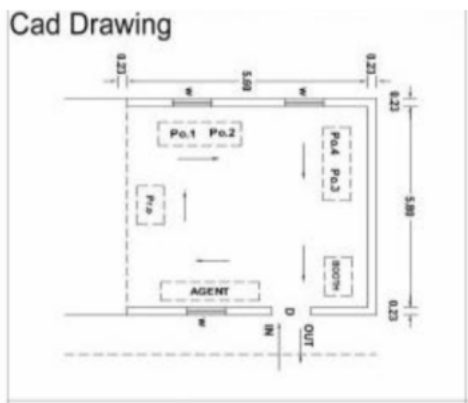

**Nazri Naksha**

**Google Map View**

**Polling Station Building Front View**

**Polling Station Front View**

**Cad View**

**Key MAP View**

சட்டமன்றத் தொகுதியின் எண் மற்றும் பெயர் : 203-ஸ்ரீவில்லிப்புத்தூர் பிரிவு எண் மற்றும் பெயர் 1-திருவில்லிப்புத்தூர் ந, வார்டு 16 கல்லறை ரோடு