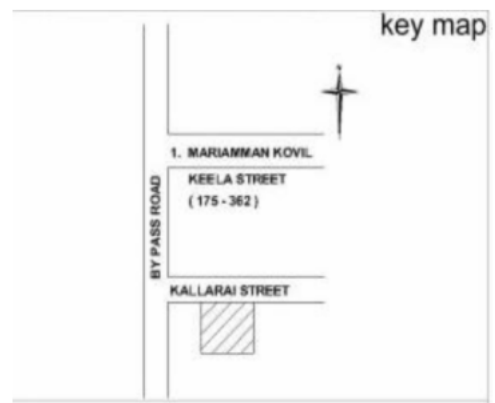

**Nazri Naksha**

**Google Map View**

**Polling Station Building Front View**

**Polling Station Front View**

**Cad View**

**Key MAP View**

சட்டமன்றத் தொகுதியின் எண் மற்றும் பெயர் : 203-ஸ்ரீவில்லிப்புத்தூர் பிரிவு எண் மற்றும் பெயர் 1-திருவில்லிப்புத்தூர் ந, வார்டு 16 கல்லறை ரோடு