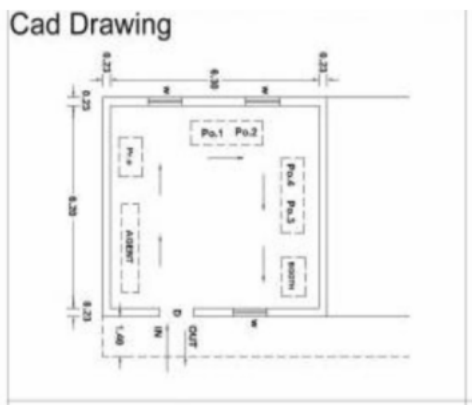

Google Map View

Polling Station Building Front View

Polling Station Front View

Cad View

Key MAP View

1 பெயர் : சிதம்பரநடராஜன் - இதரர் பெயர்: முருகன் கார்த்திகேயன் வீட்டு எண் : 1 வயது : 35 பாலினம் : ஆண்	YXB0331561 Photo is available	2 பெயர் : ஆறுமுக தமிழ்ச்செல்வன் மு தந்தையின் பெயர்: முனியராஜ் அ வீட்டு எண் : 4/3 வயது : 21 பாலினம் : ஆண்	YXB2236321 Photo is available	3 பெயர் : ஆவுடையப்ப அஸ்வின் பாரதி மு தந்தையின் பெயர்: முனியராஜ் அ வீட்டு எண் : 4/3 வயது : 20 பாலினம் : ஆண்	YXB2197630 Photo is available
4 பெயர் : ஆவுடைப் பார்வதி - கணவர் பெயர்: துரைராஜ் - வீட்டு எண் : 6 வயது : 64 பாலினம் : பெண்	YXB1904812 Photo is available	5 பெயர் : சிவப்பிரகாசம் - தந்தையின் பெயர்: துரைராஜ் - வீட்டு எண் : 6 வயது : 42 பாலினம் : ஆண்	FPQ2645711 Photo is available	6 பெயர் : தங்கம் - தந்தையின் பெயர்: துரைராஜ் - வீட்டு எண் : 6 வயது : 42 பாலினம் : ஆண்	FPQ2645042 Photo is available
7 பெயர் : கார்த்திகா - கணவர் பெயர்: சிவப்பிரகாசம் - வீட்டு எண் : 6 வயது : 37 பாலினம் : பெண்	YXB0093534 Photo is available	8 பெயர் : நல்லமுத்து - கணவர் பெயர்: தங்கம் - வீட்டு எண் : 6 வயது : 36 பாலினம் : பெண்	YXB0152256 Photo is available	9 பெயர் : சிதம்பரம் - தந்தையின் பெயர்: சிவப்பிரகாசம் - வீட்டு எண் : 7 வயது : 57 பாலினம் : ஆண்	FPQ2644581 Photo is available
10 பெயர் : மாரிமுத்து - தந்தையின் பெயர்: சிவப்பிரகாசம் - வீட்டு எண் : 7 வயது : 54 பாலினம் : ஆண்	YXB1904820 Photo is available	11 பெயர் : வெள்ளையம்மாள் - கணவர் பெயர்: முனியாண்டி - வீட்டு எண் : 8 வயது : 82 பாலினம் : பெண்	YXB1904838 Photo is available	12 பெயர் : முனீஸ்வரி - கணவர் பெயர்: கடற்கரை - வீட்டு எண் : 13 வயது : 51 பாலினம் : பெண்	FPQ1259001 Photo is available
13 பெயர் : சங்கரேஸ்வரி தந்தையின் பெயர்: போதிராஜ் வீட்டு எண் : 13 வயது : 25 பாலினம் : பெண்	YXB1236447 Photo is available	14 பெயர் : மகேஷ் வேலன் தந்தையின் பெயர்: சுந்தரமகாலிங்கம் - வீட்டு எண் : 13B வயது : 56 பாலினம் : ஆண்	FPQ3780012 Photo is available	15 பெயர் : அல்லி - கணவர் பெயர்: பசுபதி - வீட்டு எண் : 13B வயது : 48 பாலினம் : பெண்	FPQ3780020 Photo is available
16 பெயர் : ஆதிநாராயணன் தந்தையின் பெயர்: பசுபதி வீட்டு எண் : 13பி வயது : 26 பாலினம் : ஆண்	YXB1963917 Photo is available	17 பெயர் : தினேஷ் தந்தையின் பெயர்: பசுபதி வீட்டு எண் : 13-பி வயது : 22 பாலினம் : ஆண்	YXB2211795 Photo is available	18 பெயர் : பழனிச்சாமி - தந்தையின் பெயர்: கணேசன் - வீட்டு எண் : 14 வயது : 56 பாலினம் : ஆண்	YXB1904861 Photo is available
19 பெயர் : சிவப்பிரகாசம் - தந்தையின் பெயர்: பழனிச்சாமி - வீட்டு எண் : 15 வயது : 74 பாலினம் : ஆண்	YXB0092692 Photo is available	20 பெயர் : ராமகணேசன் - தந்தையின் பெயர்: சிவப்பிரகாசம் - வீட்டு எண் : 15 வயது : 50 பாலினம் : ஆண்	YXB1904887 Photo is available	21 பெயர் : பத்திரகாளி - கணவர் பெயர்: கணேசன் - வீட்டு எண் : 16 வயது : 76 பாலினம் : பெண்	YXB1904895 Photo is available
22 பெயர் : பாஸ்கரன் - தந்தையின் பெயர்: பழனிச்சாமி - வீட்டு எண் : 16 வயது : 51 பாலினம் : ஆண்	YXB0494518 Photo is available	23 பெயர் : உமாதேவி - கணவர் பெயர்: பழனிச்சாமி - வீட்டு எண் : 16 வயது : 36 பாலினம் : பெண்	YXB0331512 Photo is available	24 பெயர் : சுப்புலட்சுமி - கணவர் பெயர்: மகாலிங்கம் - வீட்டு எண் : 17 வயது : 74 பாலினம் : பெண்	YXB1904903 Photo is available
25 பெயர் : ராமர் - தந்தையின் பெயர்: மகாலிங்கம் - வீட்டு எண் : 17 வயது : 59 பாலினம் : ஆண்	YXB1904911 Photo is available	26 பெயர் : மாலேஸ்வரி - கணவர் பெயர்: சன்னாசி - வீட்டு எண் : 17 வயது : 57 பாலினம் : பெண்	YXB0093229 Photo is available	27 பெயர் : ஜோதி - கணவர் பெயர்: லட்சுமணன் - வீட்டு எண் : 17 வயது : 54 பாலினம் : பெண்	FPQ2646453 Photo is available
28 பெயர் : லட்சுமணன் - தந்தையின் பெயர்: மகாலிங்கம் - வீட்டு எண் : 17 வயது : 52 பாலினம் : ஆண்	YXB1904937 Photo is available	29 பெயர் : வைரமுத்து - தந்தையின் பெயர்: சன்னாசி - வீட்டு எண் : 17 வயது : 42 பாலினம் : ஆண்	YXB0093237 Photo is available	30 பெயர் : பால்பாண்டியன் - தந்தையின் பெயர்: சன்னாசி - வீட்டு எண் : 17 வயது : 37 பாலினம் : ஆண்	YXB0093260 Photo is available