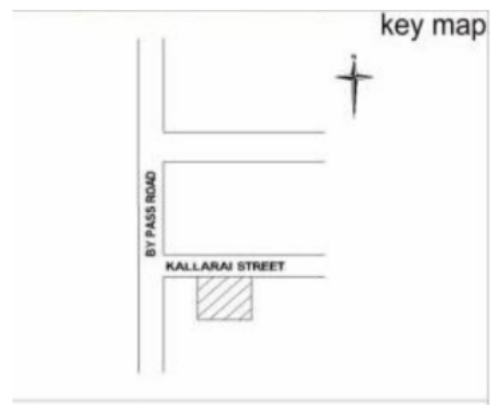

Key MAP View