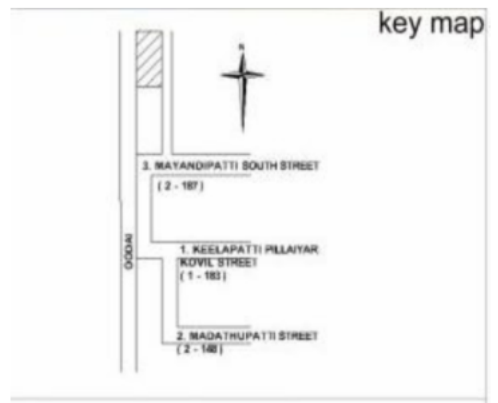

3. வாக்குச் சாவடியின் விவரங்கள்

| | | |
|---|---|-------------|
| வாக்குச் சாவடியின் எண் மற்றும் பெயர் : 236 - கோவிந்தன் பிஏ நினைவு தொடக்கப்பள்ளி, தெற்குபக்கம் மாயாண்டிப்பட்டி ஸ்ரீவில்லிபுத்தூர்-626125 வாக்குச் சாவடியின் முகவரி : கோவிந்தன் பிஏ நினைவு தொடக்கப்பள்ளி, தெற்குபக்கம் மாயாண்டிப்பட்டி ஸ்ரீவில்லிபுத்தூர்-626125 | வாக்குச் சாவடியின் வகைப்பாடு (ஆண்/பெண்/பொது) | பொது |
| | துணை வாக்குச் சாவடிகளின் எண்ணிக்கை : | 0 |

வாக்காளர் பதிவு அலுவலரின்
கையொப்பம்

Nazri Naksha

Google Map View

Polling Station Building Front View

Polling Station Front View

Cad View

Key MAP View

சட்டமன்றத் தொகுதியின் எண் மற்றும் பெயர் : 203-ஸ்ரீவில்லிபுத்தூர்
பிரிவு எண் மற்றும் பெயர் 1-திருவில்லிபுத்தூர் ந, வார்டு 18 மடத்துப்பட்டி தெரு