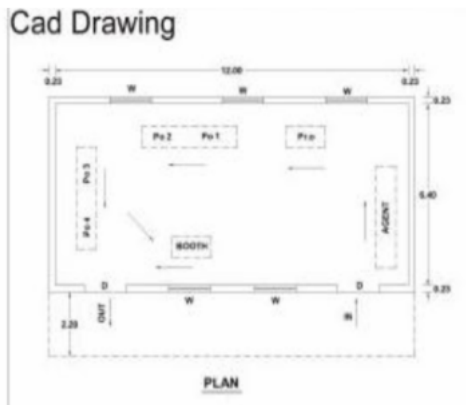

Google Map View

Polling Station Building Front View

Polling Station Front View

Cad View

Key MAP View

1	FPQ2080943	பெயர் : பிச்சையம்மாள் - கணவர் பெயர்: சிவசாமி - வீட்டு எண் : 1 வயது : 74 பாலினம் : பெண்	Photo is available	2	YXB1414853	பெயர் : சுந்தரராஜ் - தந்தையின் பெயர்: முத்தையா - வீட்டு எண் : 1 வயது : 53 பாலினம் : ஆண்	Photo is available	3	YXB1414861	பெயர் : பெரியகருப்பன் - தந்தையின் பெயர்: சிவசாமி - வீட்டு எண் : 1 வயது : 49 பாலினம் : ஆண்	Photo is available
4	YXB0266924	பெயர் : இராமலட்சுமி - கணவர் பெயர்: முருகன் - வீட்டு எண் : 1 வயது : 48 பாலினம் : பெண்	Photo is available	# 5	YXB0266940	பெயர் : பேச்சியம்மாள் மு தந்தையின் பெயர்: முருகன் - வீட்டு எண் : 1 வயது : 36 பாலினம் : பெண்	Photo is available	6	YXB2198448	பெயர் : சுபாஷ் தந்தையின் பெயர்: சின்னசாமி வீட்டு எண் : 1/5 வயது : 25 பாலினம் : ஆண்	Photo is available
7	FPQ2080208	பெயர் : கருப்பாயி - கணவர் பெயர்: பெரியகருப்பன் - வீட்டு எண் : 1/7 வயது : 45 பாலினம் : பெண்	Photo is available	8	YXB1930676	பெயர் : அருண் தந்தையின் பெயர்: பெரிய கருப்பன் வீட்டு எண் : 1/7 வயது : 26 பாலினம் : ஆண்	Photo is available	9	YXB0266684	பெயர் : மணிகண்டன் - தந்தையின் பெயர்: மச்சகாளை - வீட்டு எண் : 1-8 வயது : 37 பாலினம் : ஆண்	Photo is available
10	YXB1931344	பெயர் : ஸ்நேகா கணவர் பெயர்: மணிகண்டன் வீட்டு எண் : 1/8 வயது : 26 பாலினம் : பெண்	Photo is available	11	YXB0266650	பெயர் : ராமர் - தந்தையின் பெயர்: வேலு - வீட்டு எண் : 1-18 வயது : 39 பாலினம் : ஆண்	Photo is available	12	YXB0637512	பெயர் : செல்வம் - தந்தையின் பெயர்: முருகன் - வீட்டு எண் : 1-19 வயது : 34 பாலினம் : ஆண்	Photo is available
13	YXB2176683	பெயர் : ராமதேவி தந்தையின் பெயர்: ராமர் வீட்டு எண் : 1/21 வயது : 22 பாலினம் : பெண்	Photo is available	14	YXB0637397	பெயர் : வெள்ளைச்சாமி - தந்தையின் பெயர்: முத்துகவுண்டர் - வீட்டு எண் : 1-22 வயது : 74 பாலினம் : ஆண்	Photo is available	15	YXB0425769	பெயர் : மணிமாறன் - தந்தையின் பெயர்: ரத்தினவேல் - வீட்டு எண் : 1-22 வயது : 33 பாலினம் : ஆண்	Photo is available
16	YXB0910877	பெயர் : பாலமுருகன் - தந்தையின் பெயர்: காளப்பன் - வீட்டு எண் : 1-24 வயது : 38 பாலினம் : ஆண்	Photo is available	17	YXB0637256	பெயர் : கருப்பையா - தந்தையின் பெயர்: குருசாமி - வீட்டு எண் : 1-26 வயது : 39 பாலினம் : ஆண்	Photo is available	18	YXB1414879	பெயர் : பாண்டி - தந்தையின் பெயர்: இராவுத்தரகவுண்டர் - வீட்டு எண் : 1-30 வயது : 58 பாலினம் : ஆண்	Photo is available
19	FPQ2078996	பெயர் : லட்சுமி - கணவர் பெயர்: பாண்டி - வீட்டு எண் : 1-30 வயது : 54 பாலினம் : பெண்	Photo is available	20	YXB0266742	பெயர் : கொண்டம்மாள் - தந்தையின் பெயர்: பாண்டி - வீட்டு எண் : 1-30 வயது : 36 பாலினம் : பெண்	Photo is available	21	YXB1146588	பெயர் : நந்தினிப்பிரியா - கணவர் பெயர்: ராமராஜ் - வீட்டு எண் : 1-32 வயது : 27 பாலினம் : பெண்	Photo is available
22	YXB0456756	பெயர் : சித்ரா கணவர் பெயர்: கண்ணன் - வீட்டு எண் : 1-33 வயது : 43 பாலினம் : பெண்	Photo is available	# 23	YXB0361139	பெயர் : குருசாமி சிவன் தந்தையின் பெயர்: சிவன் வீட்டு எண் : 1-33 வயது : 36 பாலினம் : ஆண்	Photo is available	24	YXB0266783	பெயர் : ராக்காயிஅம்மாள் - கணவர் பெயர்: கந்தசாமி - வீட்டு எண் : 1-34 வயது : 74 பாலினம் : பெண்	Photo is available
25	YXB0732982	பெயர் : ஜெயலட்சுமி - கணவர் பெயர்: வீரக்குமார் - வீட்டு எண் : 1-36 வயது : 61 பாலினம் : பெண்	Photo is available	26	YXB1930924	பெயர் : பாண்டிசெல்வி கணவர் பெயர்: சத்தியராஜ் வீட்டு எண் : 1/36 வயது : 36 பாலினம் : பெண்	Photo is available	27	YXB0266775	பெயர் : ராம்குமார் - தந்தையின் பெயர்: முருகன் - வீட்டு எண் : 1-36 வயது : 35 பாலினம் : ஆண்	Photo is available
28	YXB1194687	பெயர் : முத்துலட்சுமி கணவர் பெயர்: ராம்குமார் வீட்டு எண் : 1/36 வயது : 30 பாலினம் : பெண்	Photo is available	29	YXB0425793	பெயர் : சரஸ்வதி - கணவர் பெயர்: கந்தையா - வீட்டு எண் : 1-40 வயது : 71 பாலினம் : பெண்	Photo is available	30	YXB0456772	பெயர் : விஜயராம் - தந்தையின் பெயர்: சேதுராமன் - வீட்டு எண் : 1-40 வயது : 33 பாலினம் : ஆண்	Photo is available