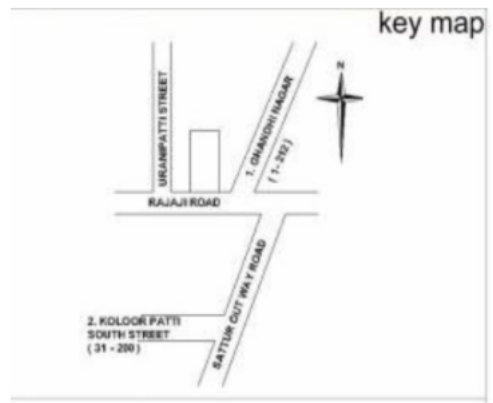

வாக்காளர் பதிவு அலுவலரின்
கையொப்பம்

Nazri Naksha

Google Map View

Polling Station Building Front View

Polling Station Front View

Cad View

Key MAP View

சட்டமன்றத் தொகுதியின் எண் மற்றும் பெயர் : 203-ஸ்ரீவில்லிப்புத்தூர் பிரிவு எண் மற்றும் பெயர் 1-திருவில்லிப்புத்தூர் ந, வார்டு 19 காந்திநகர் தெரு