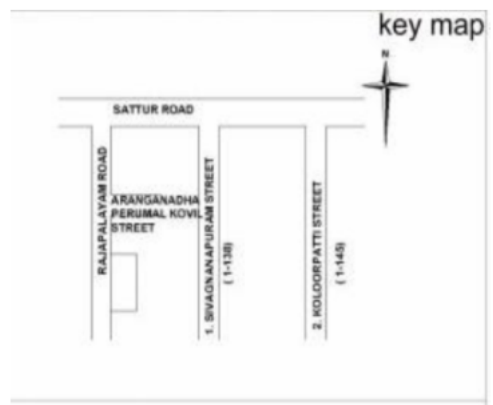

Google Map View

Polling Station Building Front View

Polling Station Front View

Cad View

Key MAP View

சட்டமன்றத் தொகுதியின் எண் மற்றும் பெயர் : 203-ஸ்ரீவில்லிப்புத்தூர் பிரிவு எண் மற்றும் பெயர் 1-திருவில்லிப்புத்தூர் ந, வார்டு 21 சிவஞானபுரம் தெரு