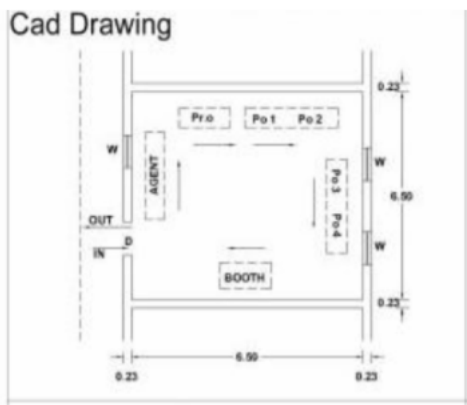

Google Map View

Polling Station Building Front View

Polling Station Front View

Cad View

Key MAP View

சட்டமன்றத் தொகுதியின் எண் மற்றும் பெயர் : 203-ஸ்ரீவில்லிப்புத்தூர் பிரிவு எண் மற்றும் பெயர் 1-திருவில்லிப்புத்தூர் ந, வார்டு 21 சிவஞானபுரம் தெரு