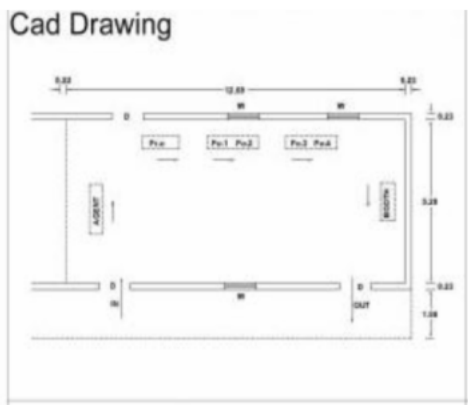

Cad View

Key MAP View