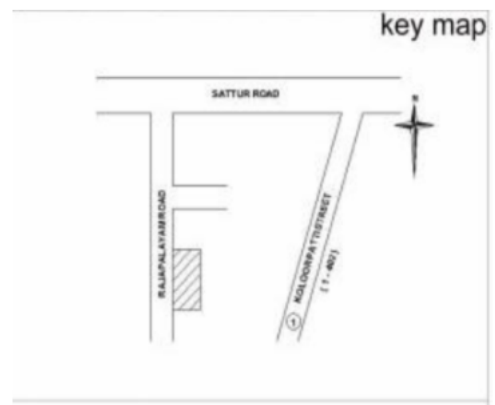

தொடங்கும் வரிசை எண்	முடியும் வரிசை எண்.	நிகர வாக்காளர்களின் எண்ணிக்கை			
		ஆண்	பெண்	மூன்றாம் பாலினம்	மொத்தம்
1	916	471	441	0	912

வாக்காளர் பதிவு அலுவலரின்
கையொப்பம்

Nazri Naksha

Google Map View

Polling Station Building Front View

Polling Station Front View

Cad View

Key MAP View

சட்டமன்றத் தொகுதியின் எண் மற்றும் பெயர் : 203-ஸ்ரீவில்லிப்புத்தூர்
பிரிவு எண் மற்றும் பெயர் 1-திருவில்லிப்புத்தூர் ந, வார்டு 21 கொளுர்பட்டி தெரு

பாகம் எண் : 244