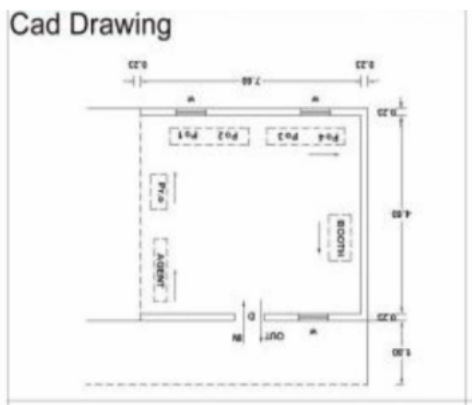

Google Map View

Polling Station Building Front View

Polling Station Front View

Cad View

Key MAP View

சட்டமன்றத் தொகுதியின் எண் மற்றும் பெயர் : 203-ஸ்ரீவில்லிபுத்தூர் பிரிவு எண் மற்றும் பெயர் 1-திருவில்லிபுத்தூர் ந, வார்டு 26 மேட்டுத்தெரு மேல்வரிசை