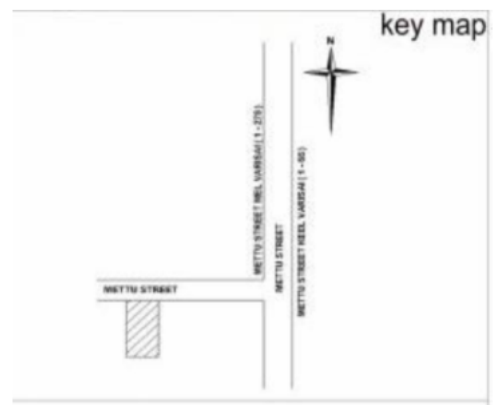

**3. வாக்குச் சாவடியின் விவரங்கள்**

வாக்குச் சாவடியின் எண் மற்றும் பெயர் : 250 - நகர்மன்ற மேட்டுத்தெரு நடுநிலைப்பள்ளி வடக்கு பக்கம் கூடுதல் கட்டிடம் கிழக்கு அறை வடக்கு பார்த்தது மேட்டுத்தெரு ஸ்ரீவில்லிபுத்தூர் - 626125.  வாக்குச் சாவடியின் முகவரி : நகர்மன்ற மேட்டுத்தெரு நடுநிலைப்பள்ளி வடக்கு பக்கம் கூடுதல் கட்டிடம் கிழக்கு அறை வடக்கு பார்த்தது மேட்டுத்தெரு ஸ்ரீவில்லிபுத்தூர் - 626125.	<b>வாக்குச் சாவடியின் வகைப்பாடு (ஆண்/பெண்/பொது)</b>  <b>துணை வாக்குச் சாவடிகளின் எண்ணிக்கை :</b>	பொது  0
---	--	---------------

Google Map View

Polling Station Building Front View

Polling Station Front View

Cad View

Key MAP View

சட்டமன்றத் தொகுதியின் எண் மற்றும் பெயர் : 203-ஸ்ரீவில்லிபுத்தூர் பிரிவு எண் மற்றும் பெயர் 1-திருவில்லிபுத்தூர் ந, வார்டு 26 மேட்டுத்தெரு மேல்வரிசை