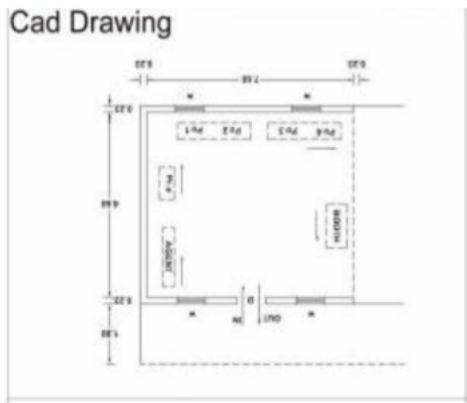

Google Map View

Polling Station Building Front View

Polling Station Front View

Cad View

Key MAP View

சட்டமன்றத் தொகுதியின் எண் மற்றும் பெயர் : 203-ஸ்ரீவில்லிப்புத்தூர்
பிரிவு எண் மற்றும் பெயர் 1-திருவில்லிப்புத்தூர் ந, வார்டு 26 மேட்டுத்தெரு முதல்சந்து