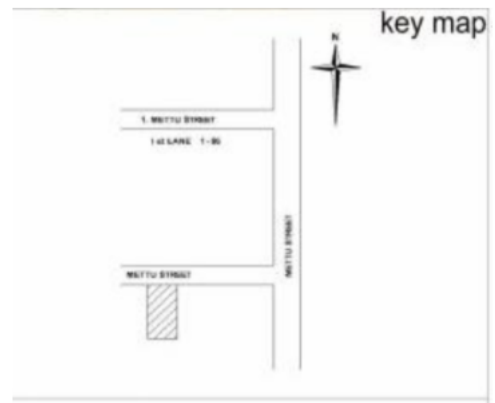

Google Map View

Polling Station Building Front View

Polling Station Front View

Cad View

Key MAP View

சட்டமன்றத் தொகுதியின் எண் மற்றும் பெயர் : 203-ஸ்ரீவில்லிப்புத்தூர்
பிரிவு எண் மற்றும் பெயர் 1-திருவில்லிப்புத்தூர் ந, வார்டு 26 மேட்டுத்தெரு முதல்சந்து