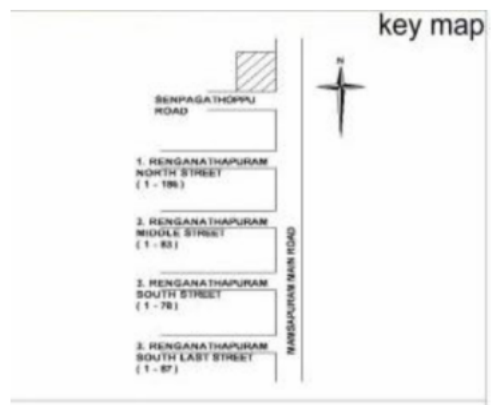

3. வாக்குச் சாவடியின் விவரங்கள்

வாக்குச் சாவடியின் எண் மற்றும் பெயர் : 254 - சி எம் எஸ் மேல்நிலைப்பள்ளி, தெற்கு கட்டிடம் கிழக்கு பக்கம் ஸ்ரீவில்லிபுத்தூர்-626125 வாக்குச் சாவடியின் முகவரி : சி.எம்.எஸ் மேல்நிலைப் பள்ளி, மேற்கு கட்டிடம், கிழக்கு பார்த்தது ஸ்ரீவில்லிபுத்தூர் - 626125	வாக்குச் சாவடியின் வகைப்பாடு (ஆண்/பெண்/பொது)	பொது
	துணை வாக்குச் சாவடிகளின் எண்ணிக்கை :	0

4. வாக்காளர்களின் எண்ணிக்கை

தொடங்கும் வரிசை எண்	முடியும் வரிசை எண்.	நிகர வாக்காளர்களின் எண்ணிக்கை			
		ஆண்	பெண்	மூன்றாம் பாலினம்	மொத்தம்
1	646	315	330	0	645

கையொப்பம்

Nazri Naksha

Google Map View

Polling Station Building Front View

Polling Station Front View

Cad View

Key MAP View

சட்டமன்றத் தொகுதியின் எண் மற்றும் பெயர் : 203-ஸ்ரீவில்லிப்புத்தூர்
பிரிவு எண் மற்றும் பெயர் 1-திருவில்லிப்புத்தூர், வார்டு 27 ரெங்கநாதபுரம் வடக்கு தெரு

பாகம் எண் : 254