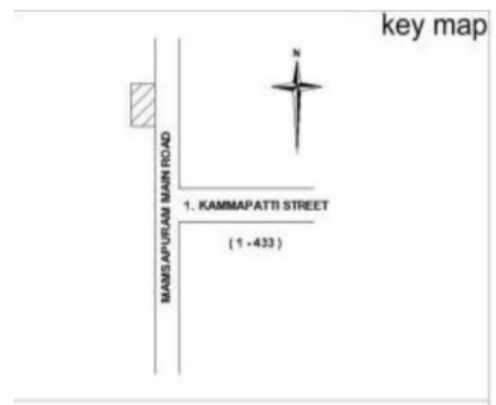

Cad View

Key MAP View