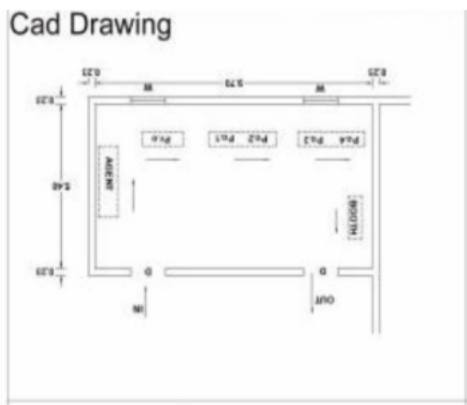

Cad View

Key MAP View