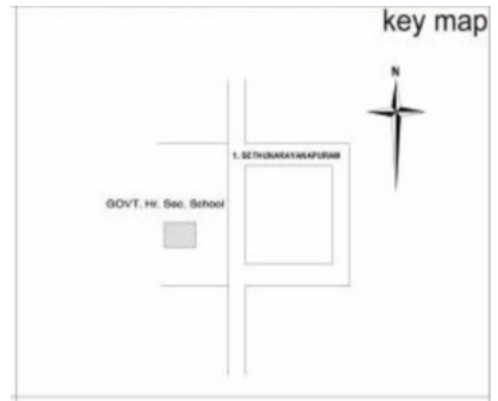

Cad View

Key MAP View