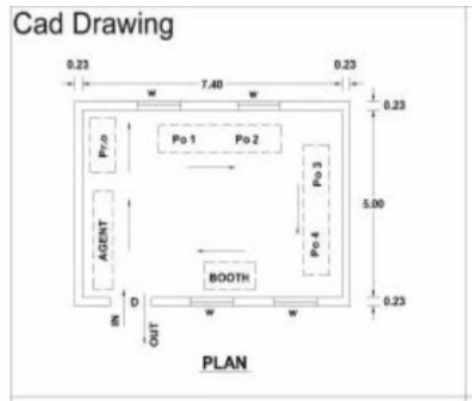

Cad View

Key MAP View